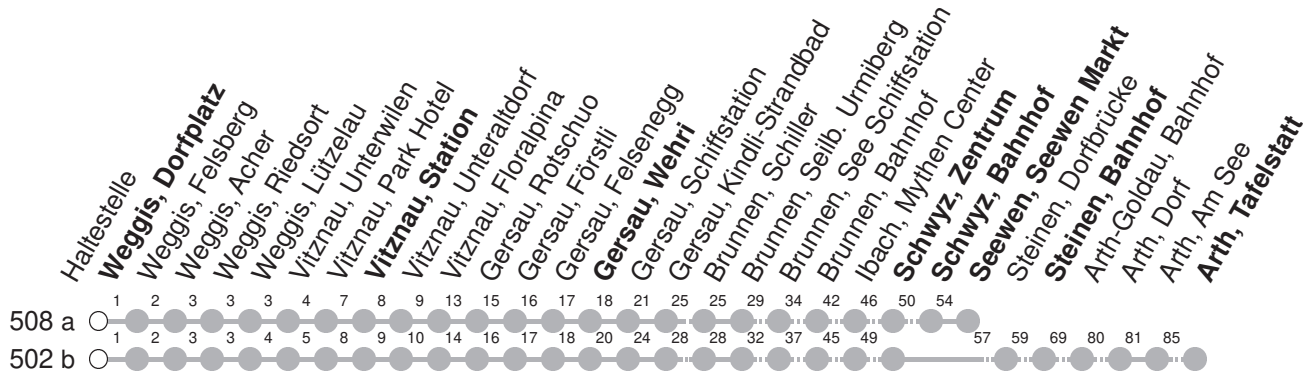

502

→ Arth, Tafelstatt

508

→ Seewen, Seewen Markt

Weggis, Dorfplatz

🕒	Montag - Freitag	Samstag	Sonntag*	🕒
5	56 a⊙	56 a⊙		5
6	24 a⊙ 45 aV⊙ 56 a⊙	24 a⊙ 56 a⊙	24 a▽⊙ 56 a▽⊙	6
7	24 a⊙ 56 a⊙	24 a⊙ 56 a⊙	24 a▽⊙ 56 a▽⊙	7
8	24 a⊙ 56 a⊙	24 a⊙ 56 a⊙	24 a▽⊙ 56 a▽⊙	8
9	24 a⊙ 56 a⊙	24 a⊙ 56 a⊙	24 a▽⊙ 56 a▽⊙	9
10	24 a⊙ 56 a⊙	24 a⊙ 56 a⊙	24 a▽⊙ 56 a▽⊙	10
11	24 a⊙ 56 a⊙	24 a⊙ 56 a⊙	24 a▽⊙ 56 a▽⊙	11
12	24 a⊙ 56 a⊙	24 a⊙ 56 a⊙	24 a▽⊙ 56 a▽⊙	12
13	24 a⊙ 56 a⊙	24 a⊙ 56 a⊙	24 a▽⊙ 56 a▽⊙	13
14	24 a⊙ 56 a⊙	24 a⊙ 56 a⊙	24 a▽⊙ 56 a▽⊙	14
15	24 a⊙ 56 a⊙	24 a⊙ 56 a⊙	24 a▽⊙ 56 a▽⊙	15
16	24 a⊙ 56 a⊙	24 a⊙ 56 a⊙	24 a▽⊙ 56 a▽⊙	16
17	24 a⊙ 45 aV⊙ 56 a⊙	24 a▽⊙ 56 a▽⊙	24 a▽⊙ 56 as⊙	17
18	24 a⊙ 45 aV⊙ 56 a⊙	24 a▽⊙ 56 a▽⊙	24 a▽⊙ 56 as⊙	18
19	21 bs⊙ 53 b⊙	21 bs⊙ 53 b⊙	21 bs⊙ 53 b⊙	19
20	21 bs⊙ 53 bs⊙	21 bs⊙ 53 bs⊙	21 bs⊙ 53 bs⊙	20
21	21 bs⊙ 53 bs⊙	21 bs⊙ 53 bs⊙	21 bs⊙ 53 bs⊙	21
22	21 bs⊙ 53 bs⊙ md 53 bs⊙⊙	21 bs⊙ 53 bs⊙	21 bs⊙ 53 bs⊙	22
23	21 bs⊙ 53 bs⊙	21 bs⊙ 53 bs⊙	21 bs⊙ 53 bs⊙	23
0	21 bs⊙ 49 bV⊙	21 bs⊙ 49 bV⊙	21 bs⊙ 49 bV⊙	0
1	16 bG⊙ md		16 bG⊙	1

Gültig ab 15.12.2024

- G : Fährt nur bis Gersau, Wehri
- s : Fährt nur bis Steinen, Bahnhof
- v : Fährt nur bis Vitznau, Station
- a,b : Linienvverlauf siehe oben
- s : Fährt nur bis Schwyz, Zentrum
- md** : nur Montag - Donnerstag

- ⊙ : Linie 502
- ⊙ : nur Nächte Freitag/Samstag, sowie Silvester, Schmutziger Donnerstag/FR, GÜdelmontag/DI, GÜeldienstag/MI
- ⊙ : Linie 508
- ▽ : Fährt nur bis Schwyz, Bahnhof

Als Sonntag gelten zusätzlich: 25.12., 26.12., 01.01., 18.04., 21.04., 29.05., 09.06., 01.08.