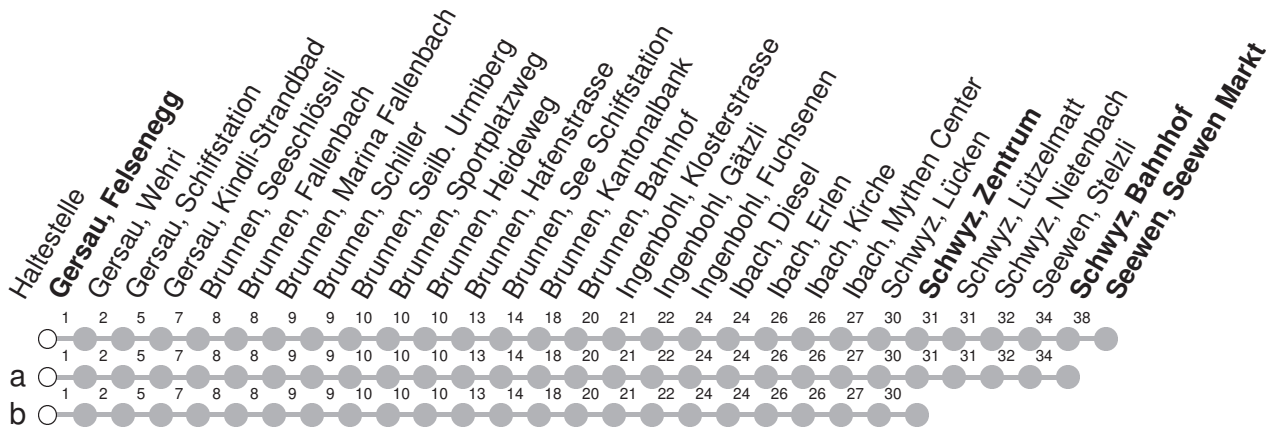

508

→ Seewen, Seewen Markt

Gersau, Felsenegg

🕒	Montag - Freitag	Samstag	Sonntag*	🕒
6	14 42	14 42	42a	6
7	14 42	14 42	14a 42a	7
8	14 42	14 42	14a 42a	8
9	14 42	14 42	14a 42a	9
10	14 42	14 42	14a 42a	10
11	14 42	14 42	14a 42a	11
12	14 42	14 42	14a 42a	12
13	14 42	14 42	14a 42a	13
14	14 42	14 42	14a 42a	14
15	14 42	14 42	14a 42a	15
16	14 42	14 42	14a 42a	16
17	14 42	14 42a	14a 42a	17
18	14 42	14a 42a	14b 42a	18
19	14	14a	14b	19

Gültig ab 15.12.2024

a,b : Linienverlauf siehe oben

* Als Sonntag gelten zusätzlich: 25.12., 26.12., 01.01., 18.04., 21.04., 29.05., 09.06., 01.08.