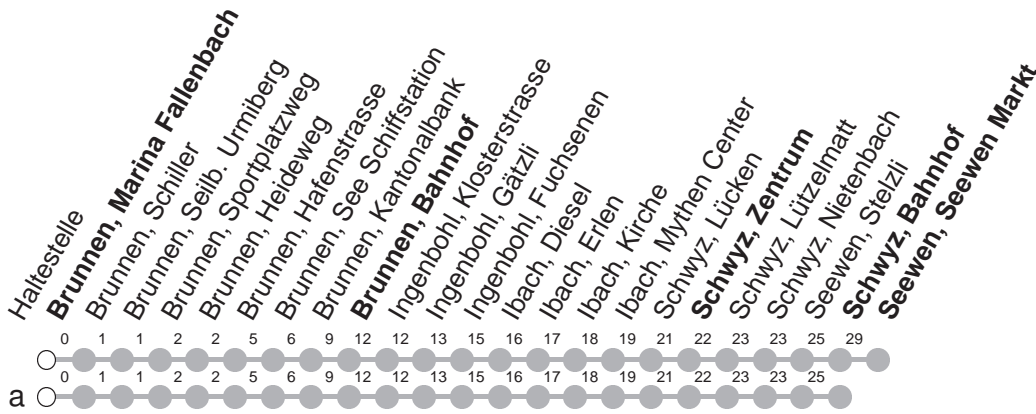

508

→ Seewen, Seewen Markt

Brunnen, Marina Fallenbach

🕒	Montag - Freitag, sowie 2. Januar	Samstag	Sonntag, allg. Feiertage ohne 2. Januar	🕒
5	05a 35			5
6	05 35			6
7	05 35			7
8	05 35			8
9				9
10				10
11	35			11
12	05 35			12
13	05 35			13
14				14
15				15
16	35			16
17	05 35			17
18	05 35			18
19	05 35			19
20	05a 35a			20

Gültig von 11.12.2022 bis 09.12.2023

a : Linienverlauf siehe oben

Am 25.12.22, 26.12.22, 01.01.23, 07.04.23, 10.04.23, 18.05.23, 29.05.23, 01.08.23 gilt der Sonntagsfahrplan.

öV-LIVE