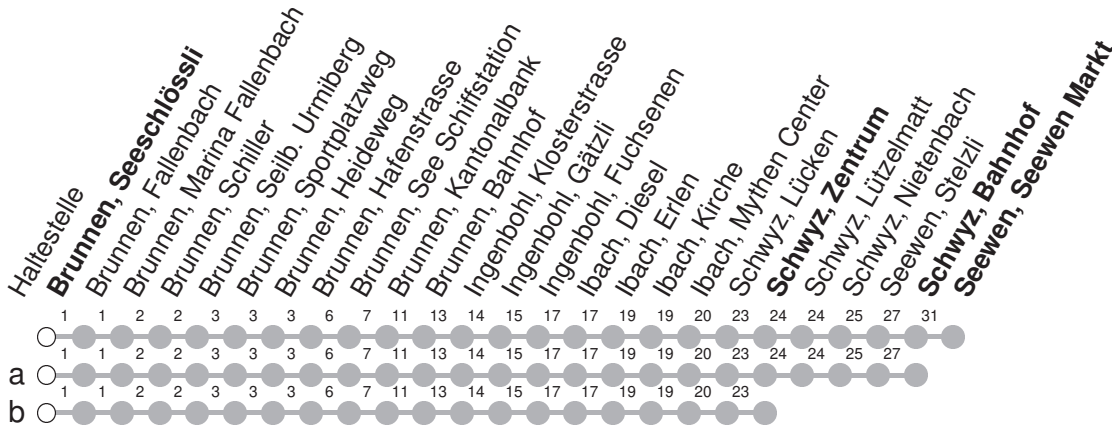

## → Seewen, Seewen Markt

Brunnen, Seeschlössli

🕒	Montag - Freitag	Samstag	Sonntag*	🕒
5	03a 33	03a 33		5
6	03 33	03 33	33a	6
7	03 33	03 33	03a 33a	7
8	03 33	03 33	03a 33a	8
9	03 33	03 33	03a 33a	9
10	03 33	03 33	03a 33a	10
11	03 33	03 33	03a 33a	11
12	03 33	03 33	03a 33a	12
13	03 33	03 33	03a 33a	13
14	03 33	03 33	03a 33a	14
15	03 33	03 33	03a 33a	15
16	03 33	03 33	03a 33a	16
17	03 33	03 33	03a 33a	17
18	03 33	03a 33a	03a 33b	18
19	03 33	03a 33a	03a 33b	19
20	04 34a	04a 34a		20
21	04b	04b		21
22	04b	04b		22
23	04b	04b		23
0	04b	04b		0

Gültig ab 15.12.2024

a,b : Linienverlauf siehe oben

\* Als Sonntag gelten zusätzlich: 25.12., 26.12., 01.01., 18.04., 21.04., 29.05., 09.06., 01.08.