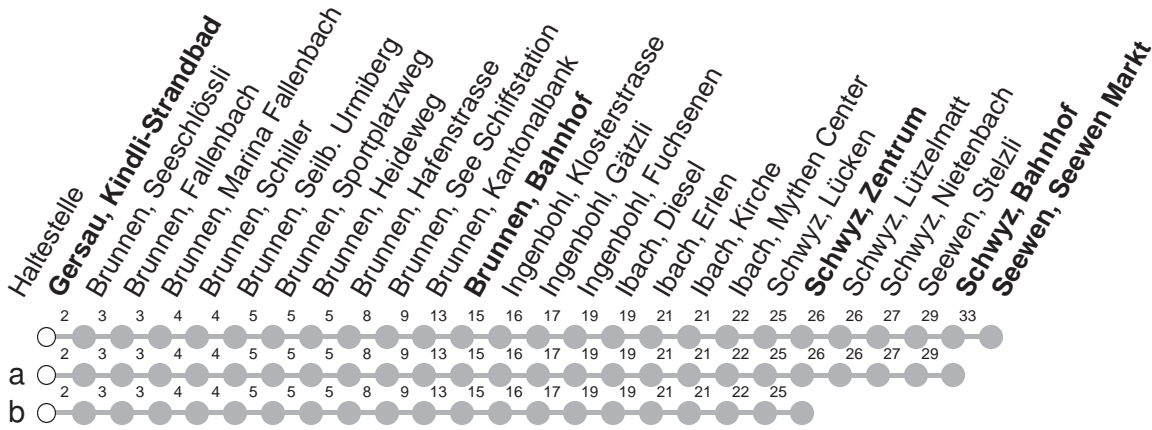

508

→ Seewen, Seewen Markt

Gersau, Kindli-Strandbad

| | Montag - Freitag, sowie 2. Januar | Samstag | Sonntag, allg. Feiertage ohne 2. Januar | |
|----|--------------------------------------|---------|--|----|
| 5 | 02a 32 | 02a 32 | | 5 |
| 6 | 02 32 | 02 32 | | 6 |
| 7 | 02 32 | 02 32 | | 7 |
| 8 | 02 32 | 02 32 | | 8 |
| 9 | | | | 9 |
| 10 | | | | 10 |
| 11 | 32 | 32 | | 11 |
| 12 | 02 32 | 02 32 | | 12 |
| 13 | 02 32 | 02 32 | | 13 |
| 14 | | | | 14 |
| 15 | | | | 15 |
| 16 | 32 | 32 | | 16 |
| 17 | 02 32 | 02 32 | | 17 |
| 18 | 02 32 | 02a 32a | | 18 |
| 19 | 02 32 | 02a 32a | | 19 |
| 20 | 02 32a | 02a 32a | | 20 |
| 21 | 02b | 02b | | 21 |
| 22 | 02b | 02b | | 22 |
| 23 | 02b | 02b | | 23 |
| 0 | 02b | 02b | | 0 |

Gültig ab 10.12.2023

a,b : Linienerlauf siehe oben

Am 25.12., 26.12., 01.01., Karfreitag, Ostermontag, Auffahrt, Pfingstmontag, 01.08. gilt der Sonntagsfahrplan.

öV-LIVE