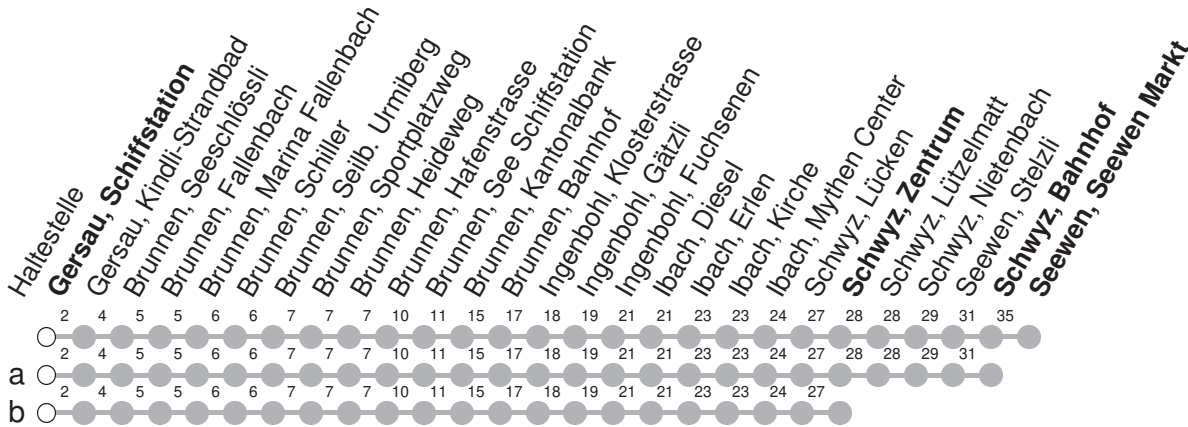

## → Seewen, Seewen Markt

Gersau, Schiffstation

🕒	Montag - Freitag	Samstag	Sonntag*	🕒			
4	59a	59a		4			
5	29	59	29	59	5		
6	29	59	29	59	29a	59a	6
7	29	59	29	59	29a	59a	7
8	29	59	29	59	29a	59a	8
9	29	59	29	59	29a	59a	9
10	29	59	29	59	29a	59a	10
11	29	59	29	59	29a	59a	11
12	29	59	29	59	29a	59a	12
13	29	59	29	59	29a	59a	13
14	29	59	29	59	29a	59a	14
15	29	59	29	59	29a	59a	15
16	29	59	29	59	29a	59a	16
17	29	59	29	59a	29a	59a	17
18	29	59	29a	59a	29b	59a	18
19	29		29a		29b		19
20	00	30a	00a	30a			20
21	00b		00b				21
22	00b		00b				22
23	00b		00b				23
0	00b		00b				0

Gültig ab 15.12.2024

a,b : Linienverlauf siehe oben

\* Als Sonntag gelten zusätzlich: 25.12., 26.12., 01.01., 18.04., 21.04., 29.05., 09.06., 01.08.