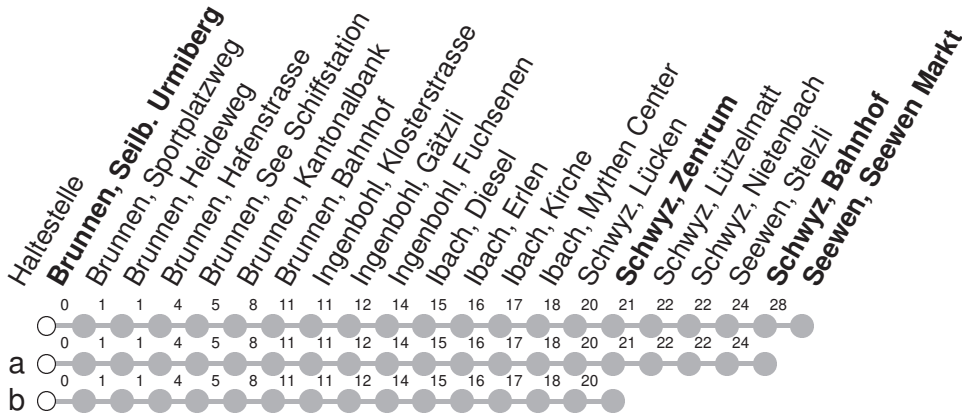

508

→ Seewen, Seewen Markt

Brunnen, Seilb. Urmiberg

🕒	Montag - Freitag	Samstag	Sonntag*	🕒
5	05a 35	05a 35		5
6	05 35	05 35	35a	6
7	05 35	05 35	05a 35a	7
8	05 35	05 35	05a 35a	8
9	05 35	05 35	05a 35a	9
10	05 35	05 35	05a 35a	10
11	05 35	05 35	05a 35a	11
12	05 35	05 35	05a 35a	12
13	05 35	05 35	05a 35a	13
14	05 35	05 35	05a 35a	14
15	05 35	05 35	05a 35a	15
16	05 35	05 35	05a 35a	16
17	05 35	05 35	05a 35a	17
18	05 35	05a 35a	05a 35b	18
19	05 35	05a 35a	05a 35b	19
20	06 36a	06a 36a		20
21	06b	06b		21
22	06b	06b		22
23	06b	06b		23
0	06b	06b		0

Gültig ab 15.12.2024

a,b : Linienverlauf siehe oben

* Als Sonntag gelten zusätzlich: 25.12., 26.12., 01.01., 18.04., 21.04., 29.05., 09.06., 01.08.