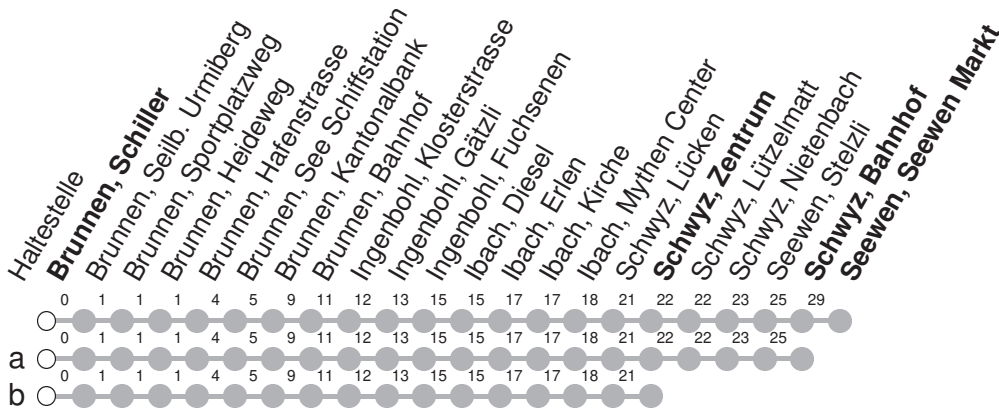

508

→ Seewen, Seewen Markt

Brunnen, Schiller

🕒	Montag - Freitag	Samstag	Sonntag*	🕒
5	05a 35	05a 35		5
6	05 35	05 35	35a	6
7	05 35	05 35	05a 35a	7
8	05 35	05 35	05a 35a	8
9	05 35	05 35	05a 35a	9
10	05 35	05 35	05a 35a	10
11	05 35	05 35	05a 35a	11
12	05 35	05 35	05a 35a	12
13	05 35	05 35	05a 35a	13
14	05 35	05 35	05a 35a	14
15	05 35	05 35	05a 35a	15
16	05 35	05 35	05a 35a	16
17	05 35	05 35	05a 35a	17
18	05 35	05a 35a	05a 35b	18
19	05 35	05a 35a	05a 35b	19
20	06 36a	06a 36a		20
21	06b	06b		21
22	06b	06b		22
23	06b	06b		23
0	06b	06b		0

Gültig ab 15.12.2024

a,b : Linienverlauf siehe oben

* Als Sonntag gelten zusätzlich: 25.12., 26.12., 01.01., 18.04., 21.04., 29.05., 09.06., 01.08.