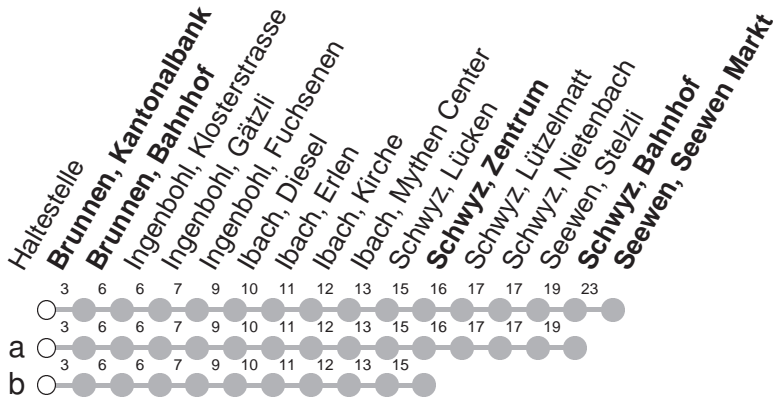

508

→ Seewen, Seewen Markt

Brunnen, Kantonalbank

🕒	Montag - Freitag, <i>sowie 2. Januar</i>		Samstag		Sonntag, <i>allg. Feiertage ohne 2. Januar</i>		🕒
5	11a	41	11a	41			5
6	11	41	11	41			6
7	11	41	11	41			7
8	11	41	11	41			8
9	11	41	11	41			9
10	11	41	11	41			10
11	11	41	11	41			11
12	11	41	11	41			12
13	11	41	11	41			13
14	11	41	11	41			14
15	11	41	11	41			15
16	11	41	11	41			16
17	11	41	11	41			17
18	11	41	11a	41a			18
19	11	41	11a	41a			19
20	11	41a	11a	41a			20
21	11b		11b				21
22	11b		11b				22
23	11b		11b				23
0	11b		11b				0

Gültig ab 10.12.2023

a,b : Linienerlauf siehe oben

Am 25.12., 26.12., 01.01., Karfreitag, Ostermontag, Auffahrt, Pfingstmontag, 01.08. gilt der Sonntagsfahrplan.

öV-LIVE