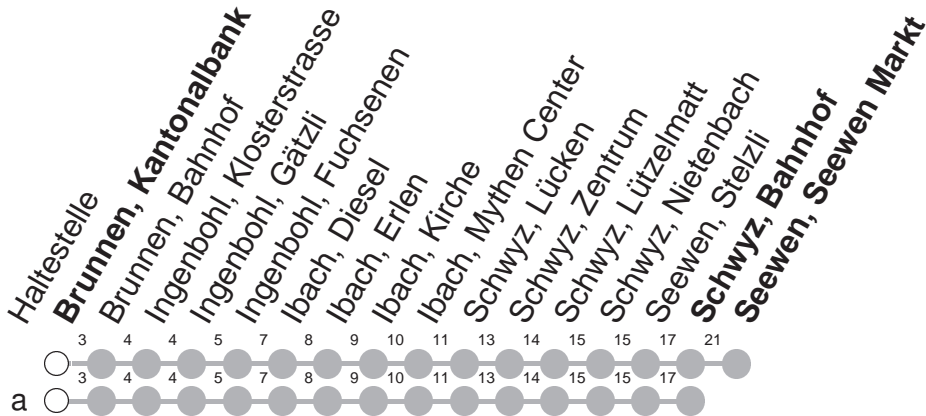

508

→ Seewen SZ, Seewen Markt

Brunnen, Kantonalbank

🕒	Montag - Freitag	Samstag, sowie 2. Januar	Sonntag, allg. Feiertage *	🕒
5	11a 41			5
6	11 41			6
7	11 41			7
8	11 41			8
9	11 41			9
10	11 41			10
11	11 41			11
12	11 41			12
13	11 41			13
14	11 41			14
15	11 41			15
16	11 41			16
17	11 41			17
18	11 41			18
19	11 41			19
20	11a 41a			20

Gültig von 13.12.20 bis 11.12.21

a : Linienvverlauf siehe oben

* ohne 2. Januar

Am 25.12.20, 26.12.20, 01.01.21, 02.04.21, 05.04.21, 13.05.21, 24.05.21, 01.08.21 gilt der Sonntagsfahrplan.

öV-LIVE