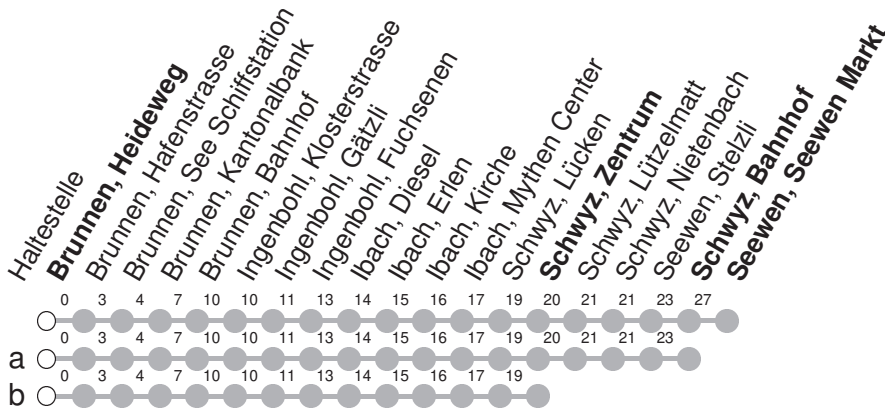

508

→ Seewen, Seewen Markt

Brunnen, Heideweg

🕒	Montag - Freitag	Samstag	Sonntag*	🕒
5	06a 36	06a 36		5
6	06 36	06 36	36a	6
7	06 36	06 36	06a 36a	7
8	06 36	06 36	06a 36a	8
9	06 36	06 36	06a 36a	9
10	06 36	06 36	06a 36a	10
11	06 36	06 36	06a 36a	11
12	06 36	06 36	06a 36a	12
13	06 36	06 36	06a 36a	13
14	06 36	06 36	06a 36a	14
15	06 36	06 36	06a 36a	15
16	06 36	06 36	06a 36a	16
17	06 36	06 36	06a 36a	17
18	06 36	06a 36a	06a 36b	18
19	06 36	06a 36a	06a 36b	19
20	07 37a	07a 37a		20
21	07b	07b		21
22	07b	07b		22
23	07b	07b		23
0	07b	07b		0

Gültig ab 15.12.2024

a,b : Linienverlauf siehe oben

* Als Sonntag gelten zusätzlich: 25.12., 26.12., 01.01., 18.04., 21.04., 29.05., 09.06., 01.08.