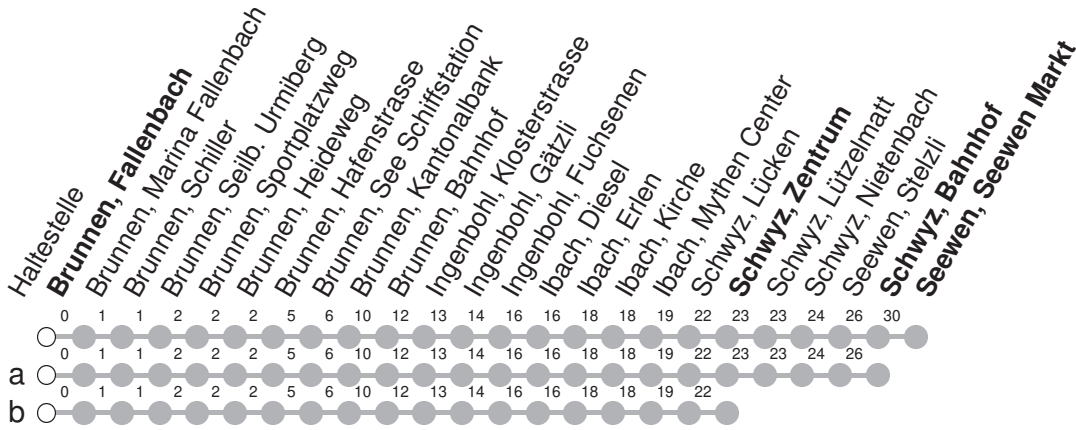

508

→ Seewen, Seewen Markt

Brunnen, Fallenbach

🕒	Montag - Freitag		Samstag		Sonntag*		🕒
5	04a	34	04a	34			5
6	04	34	04	34	34a		6
7	04	34	04	34	04a	34a	7
8	04	34	04	34	04a	34a	8
9	04	34	04	34	04a	34a	9
10	04	34	04	34	04a	34a	10
11	04	34	04	34	04a	34a	11
12	04	34	04	34	04a	34a	12
13	04	34	04	34	04a	34a	13
14	04	34	04	34	04a	34a	14
15	04	34	04	34	04a	34a	15
16	04	34	04	34	04a	34a	16
17	04	34	04	34	04a	34a	17
18	04	34	04a	34a	04a	34b	18
19	04	34	04a	34a	04a	34b	19
20	05	35a	05a	35a			20
21	05b		05b				21
22	05b		05b				22
23	05b		05b				23
0	05b		05b				0

Gültig ab 15.12.2024

a,b : Linienerlauf siehe oben

* Als Sonntag gelten zusätzlich: 25.12., 26.12., 01.01., 18.04., 21.04., 29.05., 09.06., 01.08.