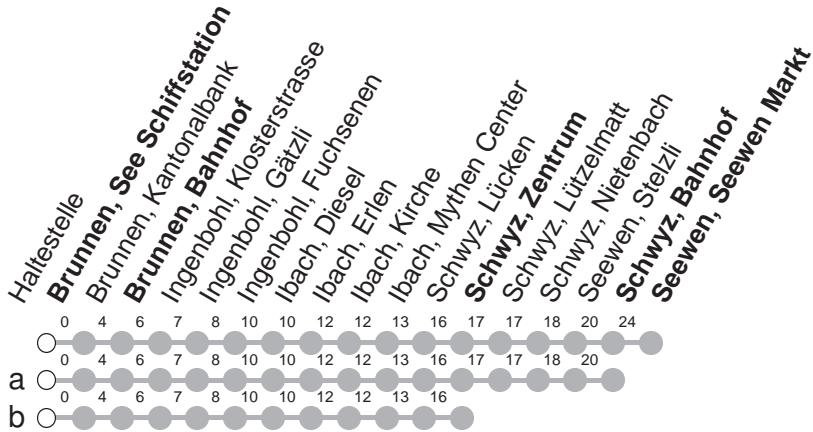

## → Seewen, Seewen Markt

Brunnen, See Schiffstation

🕒	Montag - Freitag, <i>sowie 2. Januar</i>		Samstag		Sonntag, <i>allg. Feiertage ohne 2. Januar</i>		🕒
5	11a	41	11a	41			5
6	11	41	11	41			6
7	11	41	11	41			7
8	11	41	11	41			8
9	11	41	11	41			9
10	11	41	11	41			10
11	11	41	11	41			11
12	11	41	11	41			12
13	11	41	11	41			13
14	11	41	11	41			14
15	11	41	11	41			15
16	11	41	11	41			16
17	11	41	11	41			17
18	11	41	11a	41a			18
19	11	41	11a	41a			19
20	11	41a	11a	41a			20
21	11b		11b				21
22	11b		11b				22
23	11b		11b				23
0	11b		11b				0

Gültig ab 10.12.2023

a,b : Linienverlauf siehe oben

Am 25.12., 26.12., 01.01., Karfreitag, Ostermontag, Auffahrt, Pfingstmontag, 01.08. gilt der Sonntagsfahrplan.

öV-LIVE