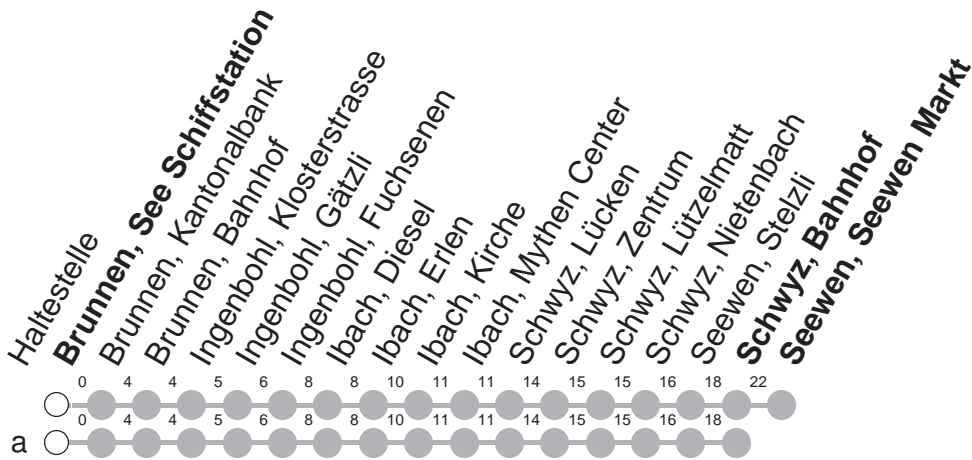

508

→ Seewen SZ, Seewen Markt

Brunnen, See Schiffstation

🕒	Montag - Freitag	Samstag, sowie 2. Januar	Sonntag, allg. Feiertage *	🕒
5	11a	41		5
6	11	41		6
7	11	41		7
8	11	41		8
9	11	41		9
10	11	41		10
11	11	41		11
12	11	41		12
13	11	41		13
14	11	41		14
15	11	41		15
16	11	41		16
17	11	41		17
18	11	41		18
19	11	41		19
20	11a	41a		20

Gültig von 13.12.20 bis 11.12.21

a : Linienvverlauf siehe oben

* ohne 2. Januar

Am 25.12.20, 26.12.20, 01.01.21, 02.04.21, 05.04.21, 13.05.21, 24.05.21, 01.08.21 gilt der Sonntagsfahrplan.

öV-LIVE