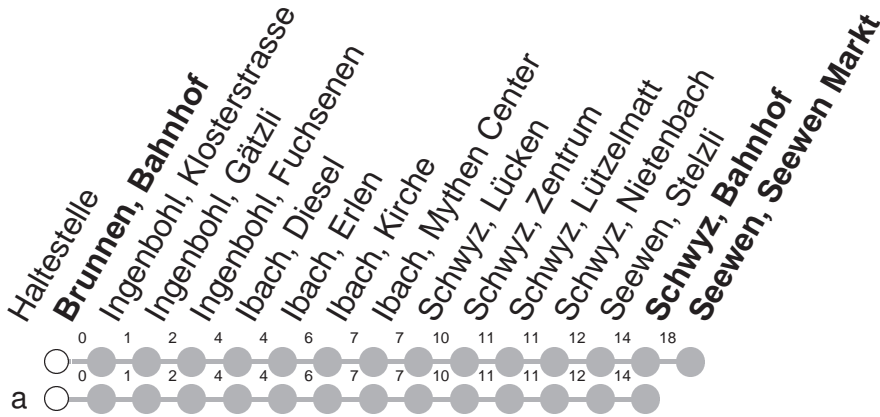

## → Seewen SZ, Seewen Markt

Brunnen, Bahnhof

🕒	Montag - Freitag	Samstag, sowie 2. Januar	Sonntag, allg. Feiertage *	🕒
5	16a            47			5
6	16                47			6
7	16                47	16                47		7
8	16                47	16                47		8
9	16                47	16                47		9
10	16                47	16                47		10
11	16                47	16                47		11
12	16                47	16                47		12
13	16                47	16                47		13
14	16                47	16                47		14
15	16                47	16                47		15
16	16                47	16                47		16
17	16                47	16                47		17
18	16                47	16a              47a		18
19	16                47	16a              47a		19
20	16a              47a	16a              47a	47a	20
21	47a	47a	47a	21
22	47a	47a	47a	22
23	45a	45a		23
0	47a <sup>Ⓢ</sup>	47a		0

Gültig von 13.12.20 bis 11.12.21

a : Linienverlauf siehe oben

Ⓢ : verkehrt nur Freitag

\* ohne 2. Januar

Am 25.12.20, 26.12.20, 01.01.21, 02.04.21, 05.04.21, 13.05.21, 24.05.21, 01.08.21 gilt der Sonntagsfahrplan.