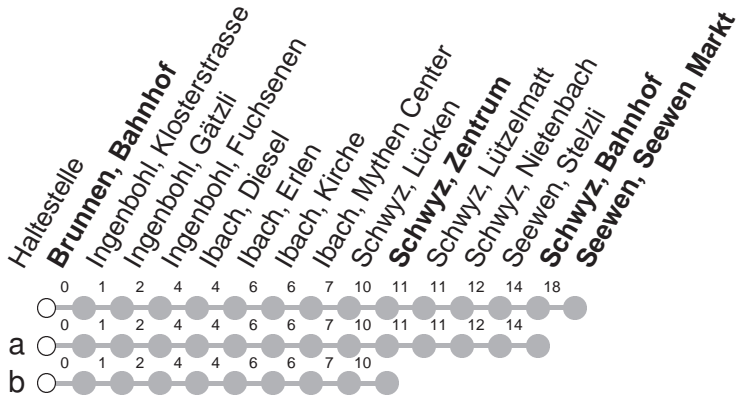

508

→ Seewen, Seewen Markt

Brunnen, Bahnhof

| | Montag - Freitag, sowie 2. Januar | Samstag | Sonntag, allg. Feiertage ohne 2. Januar | |
|----|--------------------------------------|---------|--|----|
| 5 | 16a 46 | 16a 46 | | 5 |
| 6 | 16 46 | 16 46 | | 6 |
| 7 | 16 46 | 16 46 | | 7 |
| 8 | 16 46 | 16 46 | | 8 |
| 9 | 16 46 | 16 46 | | 9 |
| 10 | 16 46 | 16 46 | | 10 |
| 11 | 16 46 | 16 46 | | 11 |
| 12 | 16 46 | 16 46 | | 12 |
| 13 | 16 46 | 16 46 | | 13 |
| 14 | 16 46 | 16 46 | | 14 |
| 15 | 16 46 | 16 46 | | 15 |
| 16 | 16 46 | 16 46 | | 16 |
| 17 | 16 46 | 16 46 | | 17 |
| 18 | 16 46 | 16a 46a | | 18 |
| 19 | 16 46 | 16a 46a | | 19 |
| 20 | 16 46a | 16a 46a | 46a | 20 |
| 21 | 16b 46a | 16b 46a | 46a | 21 |
| 22 | 16b 46a | 16b 46a | 46a | 22 |
| 23 | 16b 45a | 16b 45a | | 23 |
| 0 | 16b 46a ^⑤ | 16b 46a | | 0 |

Gültig ab 10.12.2023

a,b : Linienverlauf siehe oben

⑤ : nur Nächte Freitag/Samstag, Schmutziger Donnerstag/FR, Gúdelmontag/DI, Gúdeldienstag/MI

Am 25.12., 26.12., 01.01., Karfreitag, Ostermontag, Auffahrt, Pfingstmontag, 01.08. gilt der Sonntagsfahrplan.