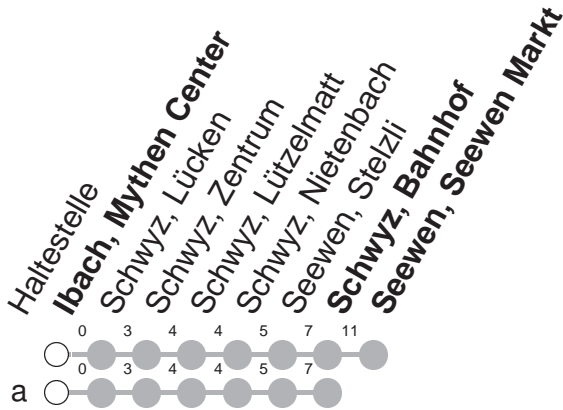

508

→ Seewen SZ, Seewen Markt

Ibach, Mythen Center

🕒	Montag - Freitag	Samstag, <i>sowie 2. Januar</i>	Sonntag, <i>allg. Feiertage *</i>	🕒
5	23a 54			5
6	23 54	54		6
7	23 54	23 54		7
8	23 54	23 54		8
9	23 54	23 54		9
10	23 54	23 54		10
11	23 54	23 54		11
12	23 54	23 54		12
13	23 54	23 54		13
14	23 54	23 54		14
15	23 54	23 54		15
16	23 54	23 54		16
17	23 54	23 54		17
18	23 54	23a 54a		18
19	23 54	23a 54a		19
20	23a 54a	23a 54a	54a	20
21	54a	54a	54a	21
22	54a	54a	54a	22
23	52a	52a		23
0	54a [ⓐ]	54a		0

Gültig von 13.12.20 bis 11.12.21

a : Linienverlauf siehe oben

ⓐ : verkehrt nur Freitag

* ohne 2. Januar

Am 25.12.20, 26.12.20, 01.01.21, 02.04.21, 05.04.21, 13.05.21, 24.05.21, 01.08.21 gilt der Sonntagsfahrplan.