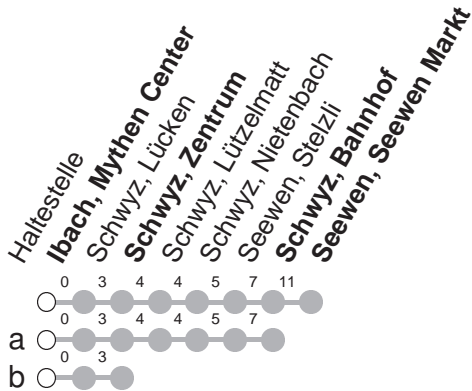

## → Seewen, Seewen Markt

Ibach, Mythen Center

🕒	Montag - Freitag, <i>sowie 2. Januar</i>	Samstag	Sonntag, <i>allg. Feiertage ohne 2. Januar</i>	🕒
5	23a 53	23a 53		5
6	23 53	23 53		6
7	23 53	23 53		7
8	23 53	23 53		8
9	23 53	23 53		9
10	23 53	23 53		10
11	23 53	23 53		11
12	23 53	23 53		12
13	23 53	23 53		13
14	23 53	23 53		14
15	23 53	23 53		15
16	23 53	23 53		16
17	23 53	23 53		17
18	23 53	23a 53a		18
19	23 53	23a 53a		19
20	23 53a	23a 53a	53a	20
21	23b 53a	23b 53a	53a	21
22	23b 53a	23b 53a	53a	22
23	23b 52a	23b 52a		23
0	23b 53a <sup>⑤</sup>	23b 53a		0

Gültig ab 10.12.2023

a,b : Linienverlauf siehe oben

⑤ : nur Nächte Freitag/Samstag, Schmutziger Donnerstag/FR, Gúdeldmontag/DI, Gúdeldienstag/MI

Am 25.12., 26.12., 01.01., Karfreitag, Ostermontag, Auffahrt, Pfingstmontag, 01.08. gilt der Sonntagsfahrplan.