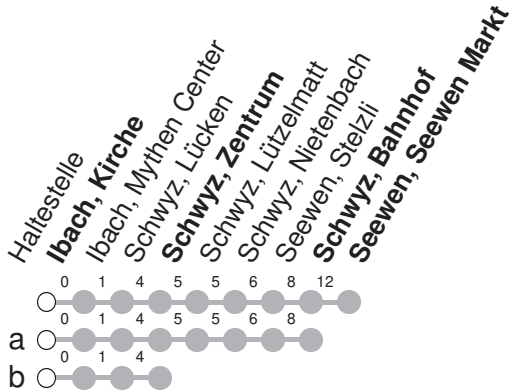

508

→ Seewen, Seewen Markt

Ibach, Kirche

🕒	Montag - Freitag		Samstag		Sonntag*		🕒
5	22a	52	22a	52			5
6	22	52	22	52	52a		6
7	22	52	22	52	22a	52a	7
8	22	52	22	52	22a	52a	8
9	22	52	22	52	22a	52a	9
10	22	52	22	52	22a	52a	10
11	22	52	22	52	22a	52a	11
12	22	52	22	52	22a	52a	12
13	22	52	22	52	22a	52a	13
14	22	52	22	52	22a	52a	14
15	22	52	22	52	22a	52a	15
16	22	52	22	52	22a	52a	16
17	22	52	22	52	22a	52a	17
18	22	52	22a	52a	22a	52b	18
19	22	52	22a	52a	22a	52b	19
20	22	52a	22a	52a	52a		20
21	22b	52a	22b	52a	52a		21
22	22b	52a	22b	52a	52a		22
23	22b	51a	22b	51a			23
0	22b	52a ^⑤	22b	52a			0

Gültig ab 15.12.2024

a,b : Linienverlauf siehe oben

⑤ : nur Nächte Freitag/Samstag, sowie Silvester, Schmutziger Donnerstag/FR, Gúdeldmontag/DI, Gúdeldienstag/MI

* Als Sonntag gelten zusätzlich: 25.12., 26.12., 01.01., 18.04., 21.04., 29.05., 09.06., 01.08.