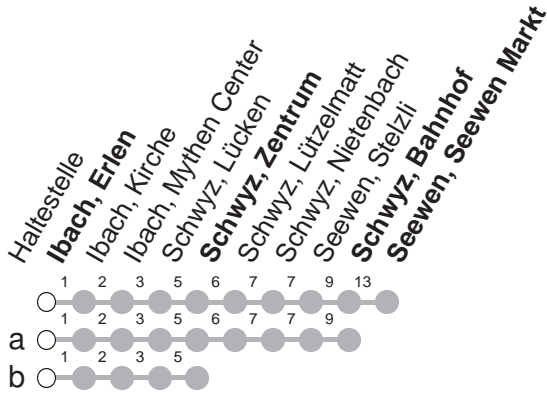

## → Seewen, Seewen Markt

Ibach, Erlen

🕒	Montag - Freitag, <i>sowie 2. Januar</i>	Samstag	Sonntag, <i>allg. Feiertage ohne 2. Januar</i>	🕒
5	20a 50	20a 50		5
6	20 50	20 50		6
7	20 50	20 50		7
8	20 50	20 50		8
9	20 50	20 50		9
10	20 50	20 50		10
11	20 50	20 50		11
12	20 50	20 50		12
13	20 50	20 50		13
14	20 50	20 50		14
15	20 50	20 50		15
16	20 50	20 50		16
17	20 50	20 50		17
18	20 50	20a 50a		18
19	20 50	20a 50a		19
20	20 50a	20a 50a	50a	20
21	20b 50a	20b 50a	50a	21
22	20b 50a	20b 50a	50a	22
23	20b 49a	20b 49a		23
0	20b 50a <sup>⑤</sup>	20b 50a		0

Gültig ab 10.12.2023

a,b : Linienverlauf siehe oben

⑤ : nur Nächte Freitag/Samstag, Schmutziger Donnerstag/FR, Gúdelmontag/DI, Gúdeldienstag/MI

Am 25.12., 26.12., 01.01., Karfreitag, Ostermontag, Auffahrt, Pfingstmontag, 01.08. gilt der Sonntagsfahrplan.