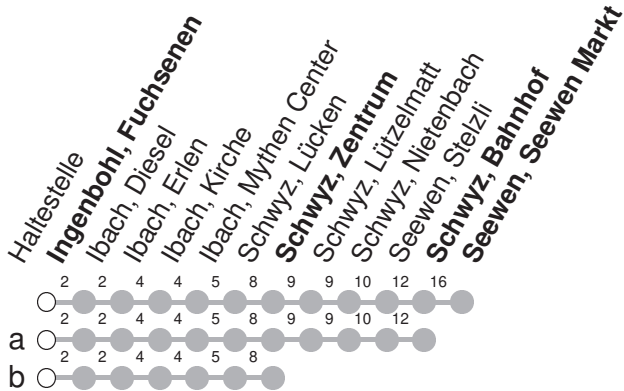

## → Seewen, Seewen Markt

Ingenbohl, Fuchsenen

🕒	Montag - Freitag		Samstag		Sonntag*		🕒
5	18a	48	18a	48			5
6	18	48	18	48	48a		6
7	18	48	18	48	18a	48a	7
8	18	48	18	48	18a	48a	8
9	18	48	18	48	18a	48a	9
10	18	48	18	48	18a	48a	10
11	18	48	18	48	18a	48a	11
12	18	48	18	48	18a	48a	12
13	18	48	18	48	18a	48a	13
14	18	48	18	48	18a	48a	14
15	18	48	18	48	18a	48a	15
16	18	48	18	48	18a	48a	16
17	18	48	18	48	18a	48a	17
18	18	48	18a	48a	18a	48b	18
19	18	48	18a	48a	18a	48b	19
20	18	48a	18a	48a	48a		20
21	18b	48a	18b	48a	48a		21
22	18b	48a	18b	48a	48a		22
23	18b	47a	18b	47a			23
0	18b	48a <sup>⑤</sup>	18b	48a			0

Gültig ab 15.12.2024

a,b : Linienverlauf siehe oben

⑤ : nur Nächte Freitag/Samstag, sowie Silvester, Schmutziger Donnerstag/FR, Gúdelmontag/DI, Gúdeldienstag/MI

\* Als Sonntag gelten zusätzlich: 25.12., 26.12., 01.01., 18.04., 21.04., 29.05., 09.06., 01.08.