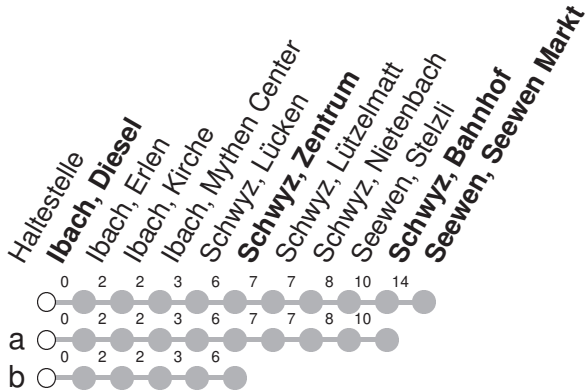

508

→ Seewen, Seewen Markt

Ibach, Diesel

🕒	Montag - Freitag		Samstag		Sonntag*		🕒
5	20a	50	20a	50			5
6	20	50	20	50	50a		6
7	20	50	20	50	20a	50a	7
8	20	50	20	50	20a	50a	8
9	20	50	20	50	20a	50a	9
10	20	50	20	50	20a	50a	10
11	20	50	20	50	20a	50a	11
12	20	50	20	50	20a	50a	12
13	20	50	20	50	20a	50a	13
14	20	50	20	50	20a	50a	14
15	20	50	20	50	20a	50a	15
16	20	50	20	50	20a	50a	16
17	20	50	20	50	20a	50a	17
18	20	50	20a	50a	20a	50b	18
19	20	50	20a	50a	20a	50b	19
20	20	50a	20a	50a	50a		20
21	20b	50a	20b	50a	50a		21
22	20b	50a	20b	50a	50a		22
23	20b	49a	20b	49a			23
0	20b	50a ^⑤	20b	50a			0

Gültig ab 15.12.2024

a,b : Linienverlauf siehe oben

⑤ : nur Nächte Freitag/Samstag, sowie Silvester, Schmutziger Donnerstag/FR, Gúdelmontag/DI, Gúdeldienstag/MI

* Als Sonntag gelten zusätzlich: 25.12., 26.12., 01.01., 18.04., 21.04., 29.05., 09.06., 01.08.