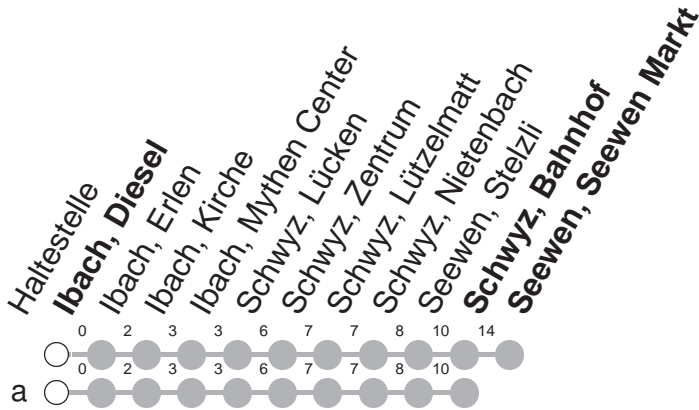

508

→ Seewen SZ, Seewen Markt

Ibach, Diesel

🕒	Montag - Freitag	Samstag, <i>sowie 2. Januar</i>	Sonntag, <i>allg. Feiertage *</i>	🕒
5	20a 51			5
6	20 51			6
7	20 51	20 51		7
8	20 51	20 51		8
9	20 51	20 51		9
10	20 51	20 51		10
11	20 51	20 51		11
12	20 51	20 51		12
13	20 51	20 51		13
14	20 51	20 51		14
15	20 51	20 51		15
16	20 51	20 51		16
17	20 51	20 51		17
18	20 51	20a 51a		18
19	20 51	20a 51a		19
20	20a 51a	20a 51a	51a	20
21	51a	51a	51a	21
22	51a	51a	51a	22
23	49a	49a		23
0	51a [ⓐ]	51a		0

Gültig von 13.12.20 bis 11.12.21

a : Linienverlauf siehe oben

ⓐ : verkehrt nur Freitag

* ohne 2. Januar

Am 25.12.20, 26.12.20, 01.01.21, 02.04.21, 05.04.21, 13.05.21, 24.05.21, 01.08.21 gilt der Sonntagsfahrplan.