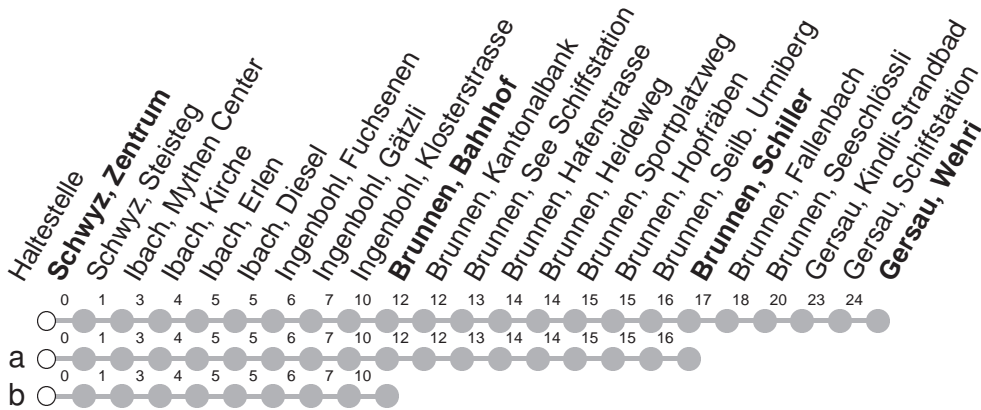

## → Gersau, Wehri

Schwyz, Zentrum

🕒	Montag - Freitag	Samstag	Sonntag, allg. Feiertage	🕒
5	30			5
6	00 30			6
7	00 30	00b 30bM		7
8	00 30a	00bM 30bM		8
9	00a 30a	00bM 30bM		9
10	00a 30a	00bM 30bM		10
11	00 30	00bM 30bM		11
12	00 30	00bM 30bM		12
13	00 30a	00bM 30bM		13
14	00a 30a	00bM 30bM		14
15	00a 30a	00bM 30bM		15
16	00 30	00bM 30bM		16
17	00 30	00bM 30bM		17
18	00 30	00bM 30bM		18
19	00 30	00bM 30bM		19
20	00 30i	00bM		20
21	00bM	00bM	00bM	21
22	00bM	00bM	00bM	22
23	00bM	00bM	00bM	23
0	00i <sup>md</sup> 00bM <sup>Ⓜ</sup> Ⓟ	00bM	00i	0
1	00 <sup>Ⓜ</sup> Ⓟ	00i		1
2	08 <sup>Ⓜ</sup> Ⓟ	08i		2

Gültig von 12.12.21 bis 10.12.22

I : Fährt nur bis Ibach, Erlen

**md** : nur Montag - Donnerstag

M : verkehrt ab Brunnen, Bahnhof als Linie 504 <sup>Ⓟ</sup> : nur Freitag  
nach Morschach, Luftseilbahn

<sup>Ⓜ</sup> : Nächte Freitag/Samstag, sowie  
24./25.02.22, 28.02./01.03.22, 01./02.03.22

a,b : Linienverlauf siehe oben

Am 25.12.21, 26.12.21, 01.01.22, 15.04.22, 18.04.22, 26.05.22, 06.06.22, 01.08.22 gilt der Sonntagsfahrplan.

öV-LIVE