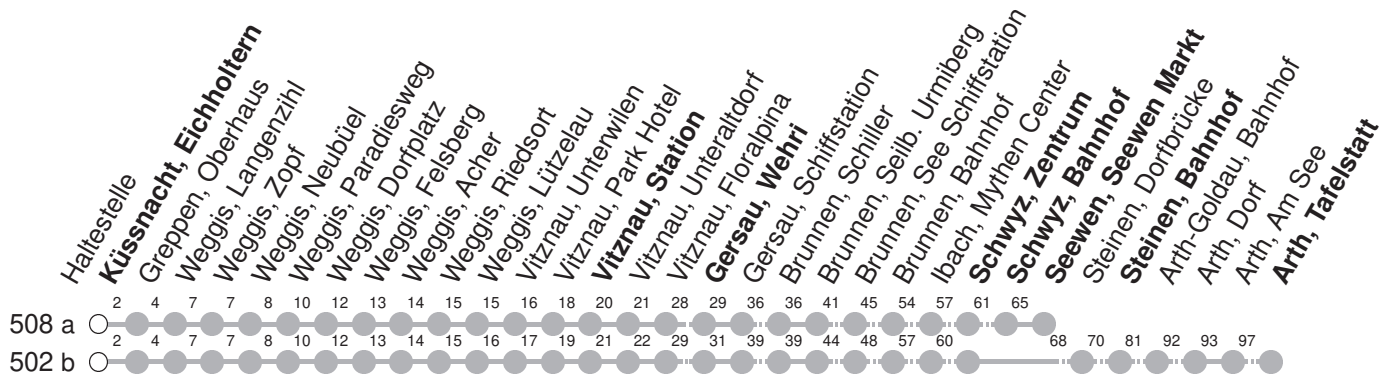

502

→ Arth, Tafelstatt

508

→ Seewen, Seewen Markt

Küssnacht, Eichholtern

🕒	Montag - Freitag	Samstag	Sonntag*	🕒
5	41 a⊙	41 a⊙		5
6	09 a⊙ 33 aV⊙ 41 a⊙	09 a⊙ 41 a⊙	09 a∇⊙ 41 a∇⊙	6
7	09 a⊙ 41 a⊙	09 a⊙ 41 a⊙	09 a∇⊙ 41 a∇⊙	7
8	09 a⊙ 41 a⊙	09 a⊙ 41 a⊙	09 a∇⊙ 41 a∇⊙	8
9	09 a⊙ 41 a⊙	09 a⊙ 41 a⊙	09 a∇⊙ 41 a∇⊙	9
10	09 a⊙ 41 a⊙	09 a⊙ 41 a⊙	09 a∇⊙ 41 a∇⊙	10
11	09 a⊙ 41 a⊙	09 a⊙ 41 a⊙	09 a∇⊙ 41 a∇⊙	11
12	09 a⊙ 41 a⊙	09 a⊙ 41 a⊙	09 a∇⊙ 41 a∇⊙	12
13	09 a⊙ 41 a⊙	09 a⊙ 41 a⊙	09 a∇⊙ 41 a∇⊙	13
14	09 a⊙ 41 a⊙	09 a⊙ 41 a⊙	09 a∇⊙ 41 a∇⊙	14
15	09 a⊙ 41 a⊙	09 a⊙ 41 a⊙	09 a∇⊙ 41 a∇⊙	15
16	09 a⊙ 41 a⊙	09 a⊙ 41 a⊙	09 a∇⊙ 41 a∇⊙	16
17	09 a⊙ 33 aV⊙ 41 a⊙	09 a∇⊙ 41 a∇⊙	09 a∇⊙ 41 aS⊙	17
18	09 a⊙ 33 aV⊙ 41 a⊙	09 a∇⊙ 41 a∇⊙	09 a∇⊙ 41 aS⊙	18
19	09 bS⊙ 41 b⊙	09 bS⊙ 41 b⊙	09 bs⊙ 41 b⊙	19
20	09 bs⊙ 41 bS⊙	09 bs⊙ 41 bS⊙	09 bs⊙ 41 bs⊙	20
21	09 bs⊙ 41 bS⊙	09 bs⊙ 41 bS⊙	09 bs⊙ 41 bs⊙	21
22	09 bs⊙ 41 bs⊙ md 41 bS⊙⊙	09 bs⊙ 41 bS⊙	09 bs⊙ 41 bs⊙	22
23	09 bs⊙ 41 bs⊙	09 bs⊙ 41 bs⊙	09 bs⊙ 41 bs⊙	23
0	09 bs⊙ 37 bV⊙	09 bs⊙ 37 bV⊙	09 bs⊙ 37 bV⊙	0
1	05 bG⊙ md		05 bG⊙	1

Gültig ab 15.12.2024

- G : Fährt nur bis Gersau, Wehri
- s : Fährt nur bis Steinen, Bahnhof
- v : Fährt nur bis Vitznau, Station
- a,b : Linienvverlauf siehe oben
- s : Fährt nur bis Schwyz, Zentrum
- md** : nur Montag - Donnerstag

- ⊙ : Linie 502
- ⊙ : nur Nächte Freitag/Samstag, sowie Silvester, Schmutziger Donnerstag/FR, Gudelmontag/DI, Gudedienstag/MI
- ⊙ : Linie 508
- ∇ : Fährt nur bis Schwyz, Bahnhof

Als Sonntag gelten zusätzlich: 25.12., 26.12., 01.01., 18.04., 21.04., 29.05., 09.06., 01.08.