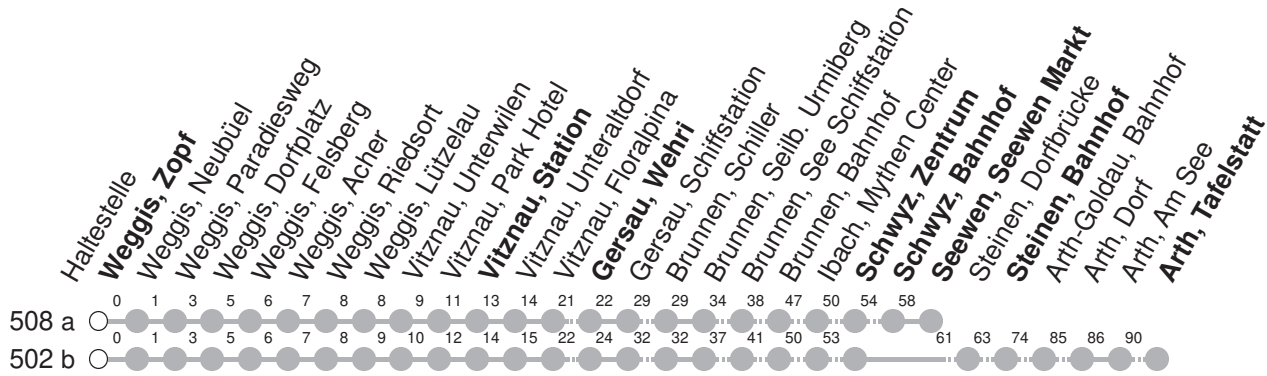

502

→ Arth, Tafelstatt

508

→ Seewen, Seewen Markt

Weggis, Zopf

🕒	Montag - Freitag	Samstag	Sonntag*	🕒
5	49 a⊙	49 a⊙		5
6	17 a⊙ 40 aV⊙ 49 a⊙	17 a⊙ 49 a⊙	17 a▽⊙ 49 a▽⊙	6
7	17 a⊙ 49 a⊙	17 a⊙ 49 a⊙	17 a▽⊙ 49 a▽⊙	7
8	17 a⊙ 49 a⊙	17 a⊙ 49 a⊙	17 a▽⊙ 49 a▽⊙	8
9	17 a⊙ 49 a⊙	17 a⊙ 49 a⊙	17 a▽⊙ 49 a▽⊙	9
10	17 a⊙ 49 a⊙	17 a⊙ 49 a⊙	17 a▽⊙ 49 a▽⊙	10
11	17 a⊙ 49 a⊙	17 a⊙ 49 a⊙	17 a▽⊙ 49 a▽⊙	11
12	17 a⊙ 49 a⊙	17 a⊙ 49 a⊙	17 a▽⊙ 49 a▽⊙	12
13	17 a⊙ 49 a⊙	17 a⊙ 49 a⊙	17 a▽⊙ 49 a▽⊙	13
14	17 a⊙ 49 a⊙	17 a⊙ 49 a⊙	17 a▽⊙ 49 a▽⊙	14
15	17 a⊙ 49 a⊙	17 a⊙ 49 a⊙	17 a▽⊙ 49 a▽⊙	15
16	17 a⊙ 49 a⊙	17 a⊙ 49 a⊙	17 a▽⊙ 49 a▽⊙	16
17	17 a⊙ 40 aV⊙ 49 a⊙	17 a▽⊙ 49 a▽⊙	17 a▽⊙ 49 as⊙	17
18	17 a⊙ 40 aV⊙ 49 a⊙	17 a▽⊙ 49 a▽⊙	17 a▽⊙ 49 as⊙	18
19	16 bS② 48 b②	16 bS② 48 b②	16 bs② 48 b②	19
20	16 bs② 48 bs②	16 bs② 48 bs②	16 bs② 48 bs②	20
21	16 bs② 48 bs②	16 bs② 48 bs②	16 bs② 48 bs②	21
22	16 bs② 48 bs② md 48 bs②⊙	16 bs② 48 bs②	16 bs② 48 bs②	22
23	16 bs② 48 bs②	16 bs② 48 bs②	16 bs② 48 bs②	23
0	16 bs② 44 bV②	16 bs② 44 bV②	16 bs② 44 bV②	0
1	12 bG② md		12 bG②	1

Gültig ab 15.12.2024

- G : Fährt nur bis Gersau, Wehri
- s : Fährt nur bis Steinen, Bahnhof
- v : Fährt nur bis Vitznau, Station
- a,b : Linienvverlauf siehe oben
- s : Fährt nur bis Schwyz, Zentrum
- md** : nur Montag - Donnerstag

- ⊙ : Linie 502
- ⊙ : nur Nächte Freitag/Samstag, sowie Silvester, Schmutziger Donnerstag/FR, Gúdelmontag/DI, Gúdeldienstag/MI
- ⊙ : Linie 508
- ▽ : Fährt nur bis Schwyz, Bahnhof

Als Sonntag gelten zusätzlich: 25.12., 26.12., 01.01., 18.04., 21.04., 29.05., 09.06., 01.08.