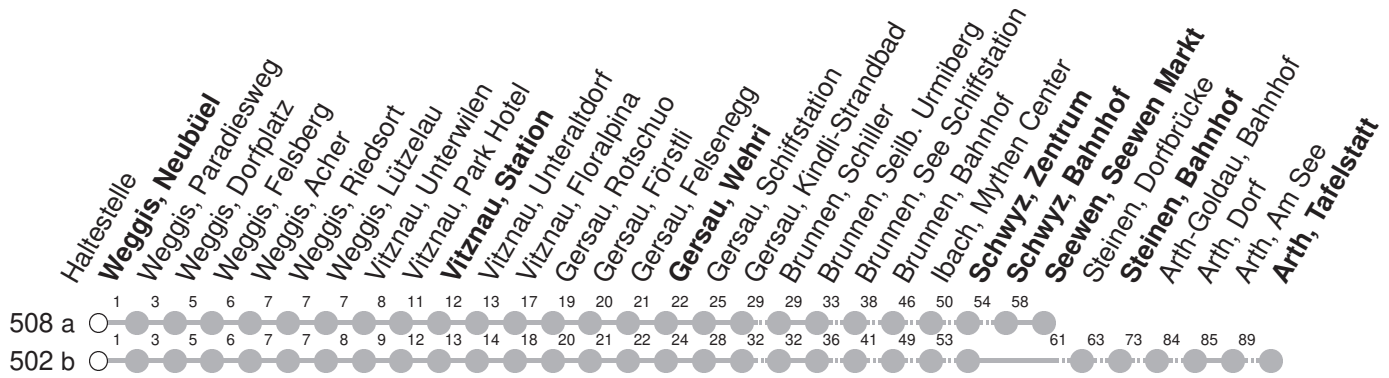

502

→ Arth, Tafelstatt

508

→ Seewen, Seewen Markt

Weggis, Neubüel

🕒	Montag - Freitag	Samstag	Sonntag*	🕒
5	50 a⊙	50 a⊙		5
6	18 a⊙ 41 aV⊙ 50 a⊙	18 a⊙ 50 a⊙	18 a▽⊙ 50 a▽⊙	6
7	18 a⊙ 50 a⊙	18 a⊙ 50 a⊙	18 a▽⊙ 50 a▽⊙	7
8	18 a⊙ 50 a⊙	18 a⊙ 50 a⊙	18 a▽⊙ 50 a▽⊙	8
9	18 a⊙ 50 a⊙	18 a⊙ 50 a⊙	18 a▽⊙ 50 a▽⊙	9
10	18 a⊙ 50 a⊙	18 a⊙ 50 a⊙	18 a▽⊙ 50 a▽⊙	10
11	18 a⊙ 50 a⊙	18 a⊙ 50 a⊙	18 a▽⊙ 50 a▽⊙	11
12	18 a⊙ 50 a⊙	18 a⊙ 50 a⊙	18 a▽⊙ 50 a▽⊙	12
13	18 a⊙ 50 a⊙	18 a⊙ 50 a⊙	18 a▽⊙ 50 a▽⊙	13
14	18 a⊙ 50 a⊙	18 a⊙ 50 a⊙	18 a▽⊙ 50 a▽⊙	14
15	18 a⊙ 50 a⊙	18 a⊙ 50 a⊙	18 a▽⊙ 50 a▽⊙	15
16	18 a⊙ 50 a⊙	18 a⊙ 50 a⊙	18 a▽⊙ 50 a▽⊙	16
17	18 a⊙ 41 aV⊙ 50 a⊙	18 a▽⊙ 50 a▽⊙	18 a▽⊙ 50 as⊙	17
18	18 a⊙ 41 aV⊙ 50 a⊙	18 a▽⊙ 50 a▽⊙	18 a▽⊙ 50 as⊙	18
19	17 bs⊙ 49 b⊙	17 bs⊙ 49 b⊙	17 bs⊙ 49 b⊙	19
20	17 bs⊙ 49 bs⊙	17 bs⊙ 49 bs⊙	17 bs⊙ 49 bs⊙	20
21	17 bs⊙ 49 bs⊙	17 bs⊙ 49 bs⊙	17 bs⊙ 49 bs⊙	21
22	17 bs⊙ 49 bs⊙ md 49 bs⊙⊙	17 bs⊙ 49 bs⊙	17 bs⊙ 49 bs⊙	22
23	17 bs⊙ 49 bs⊙	17 bs⊙ 49 bs⊙	17 bs⊙ 49 bs⊙	23
0	17 bs⊙ 45 bV⊙	17 bs⊙ 45 bV⊙	17 bs⊙ 45 bV⊙	0
1	13 bG⊙ md		13 bG⊙	1

Gültig ab 15.12.2024

- G : Fährt nur bis Gersau, Wehri
- s : Fährt nur bis Steinen, Bahnhof
- v : Fährt nur bis Vitznau, Station
- a,b : Linienvorlauf siehe oben
- s : Fährt nur bis Schwyz, Zentrum
- md** : nur Montag - Donnerstag

- ⊙ : Linie 502
- ⊙ : nur Nächte Freitag/Samstag, sowie Silvester, Schmutziger Donnerstag/FR, Gúdelmontag/DI, Gúdeldienstag/MI
- ⊙ : Linie 508
- ▽ : Fährt nur bis Schwyz, Bahnhof

Als Sonntag gelten zusätzlich: 25.12., 26.12., 01.01., 18.04., 21.04., 29.05., 09.06., 01.08.