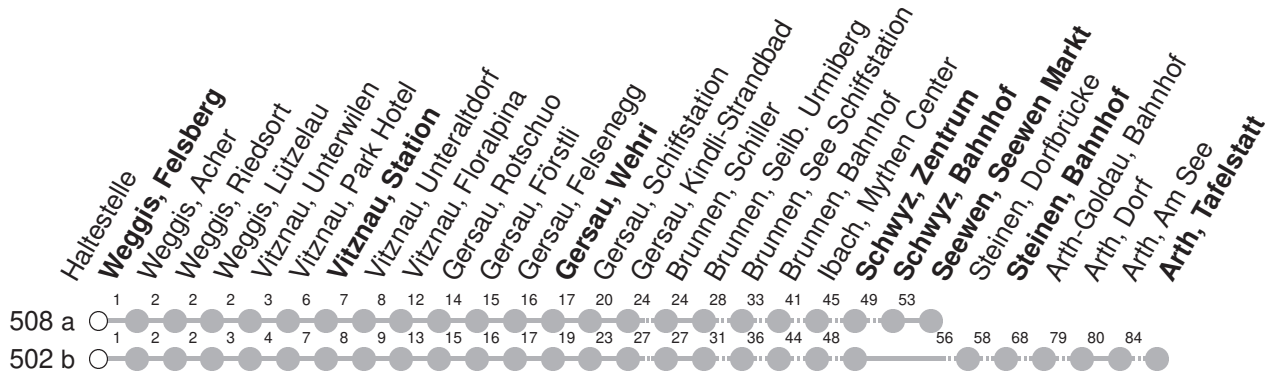

502

→ Arth, Tafelstatt

508

→ Seewen, Seewen Markt

Weggis, Felsberg

🕒	Montag - Freitag	Samstag	Sonntag*	🕒
5	57 aⓄ	57 aⓄ		5
6	25 aⓄ 46 aVⓄ 57 aⓄ	25 aⓄ 57 aⓄ	25 a∇Ⓞ 57 a∇Ⓞ	6
7	25 aⓄ 57 aⓄ	25 aⓄ 57 aⓄ	25 a∇Ⓞ 57 a∇Ⓞ	7
8	25 aⓄ 57 aⓄ	25 aⓄ 57 aⓄ	25 a∇Ⓞ 57 a∇Ⓞ	8
9	25 aⓄ 57 aⓄ	25 aⓄ 57 aⓄ	25 a∇Ⓞ 57 a∇Ⓞ	9
10	25 aⓄ 57 aⓄ	25 aⓄ 57 aⓄ	25 a∇Ⓞ 57 a∇Ⓞ	10
11	25 aⓄ 57 aⓄ	25 aⓄ 57 aⓄ	25 a∇Ⓞ 57 a∇Ⓞ	11
12	25 aⓄ 57 aⓄ	25 aⓄ 57 aⓄ	25 a∇Ⓞ 57 a∇Ⓞ	12
13	25 aⓄ 57 aⓄ	25 aⓄ 57 aⓄ	25 a∇Ⓞ 57 a∇Ⓞ	13
14	25 aⓄ 57 aⓄ	25 aⓄ 57 aⓄ	25 a∇Ⓞ 57 a∇Ⓞ	14
15	25 aⓄ 57 aⓄ	25 aⓄ 57 aⓄ	25 a∇Ⓞ 57 a∇Ⓞ	15
16	25 aⓄ 57 aⓄ	25 aⓄ 57 aⓄ	25 a∇Ⓞ 57 a∇Ⓞ	16
17	25 aⓄ 46 aVⓄ 57 aⓄ	25 a∇Ⓞ 57 a∇Ⓞ	25 a∇Ⓞ 57 asⓄ	17
18	25 aⓄ 46 aVⓄ 57 aⓄ	25 a∇Ⓞ 57 a∇Ⓞ	25 a∇Ⓞ 57 asⓄ	18
19	22 bs② 54 b②	22 bs② 54 b②	22 bs② 54 b②	19
20	22 bs② 54 bs②	22 bs② 54 bs②	22 bs② 54 bs②	20
21	22 bs② 54 bs②	22 bs② 54 bs②	22 bs② 54 bs②	21
22	22 bs② 54 bs② md 54 bs②Ⓞ	22 bs② 54 bs②	22 bs② 54 bs②	22
23	22 bs② 54 bs②	22 bs② 54 bs②	22 bs② 54 bs②	23
0	22 bs② 50 bV②	22 bs② 50 bV②	22 bs② 50 bV②	0
1	17 bG② md		17 bG②	1

Gültig ab 15.12.2024

- G : Fährt nur bis Gersau, Wehri
- s : Fährt nur bis Steinen, Bahnhof
- v : Fährt nur bis Vitznau, Station
- a,b : Linienvverlauf siehe oben
- s : Fährt nur bis Schwyz, Zentrum
- md** : nur Montag - Donnerstag

- Ⓞ : Linie 502
- Ⓞ : nur Nächte Freitag/Samstag, sowie Silvester, Schmutziger Donnerstag/FR, GÜdelmontag/DI, GÜdeldienstag/MI
- Ⓞ : Linie 508
- ∇ : Fährt nur bis Schwyz, Bahnhof

Als Sonntag gelten zusätzlich: 25.12., 26.12., 01.01., 18.04., 21.04., 29.05., 09.06., 01.08.