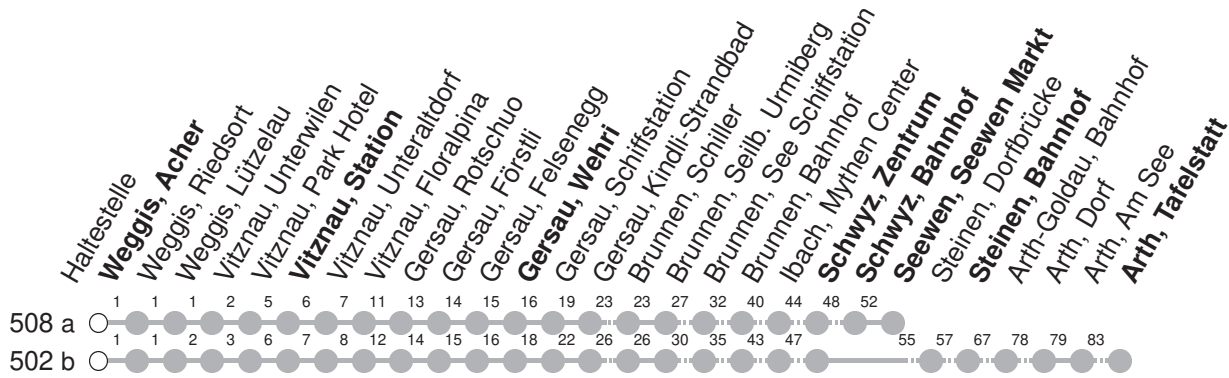

502

→ Arth, Tafelstatt

508

→ Seewen, Seewen Markt

Weggis, Acher

🕒	Montag - Freitag	Samstag	Sonntag*	🕒
5	58 a⊙	58 a⊙		5
6	26 a⊙ 47 aV⊙ 58 a⊙	26 a⊙ 58 a⊙	26 a▽⊙ 58 a▽⊙	6
7	26 a⊙ 58 a⊙	26 a⊙ 58 a⊙	26 a▽⊙ 58 a▽⊙	7
8	26 a⊙ 58 a⊙	26 a⊙ 58 a⊙	26 a▽⊙ 58 a▽⊙	8
9	26 a⊙ 58 a⊙	26 a⊙ 58 a⊙	26 a▽⊙ 58 a▽⊙	9
10	26 a⊙ 58 a⊙	26 a⊙ 58 a⊙	26 a▽⊙ 58 a▽⊙	10
11	26 a⊙ 58 a⊙	26 a⊙ 58 a⊙	26 a▽⊙ 58 a▽⊙	11
12	26 a⊙ 58 a⊙	26 a⊙ 58 a⊙	26 a▽⊙ 58 a▽⊙	12
13	26 a⊙ 58 a⊙	26 a⊙ 58 a⊙	26 a▽⊙ 58 a▽⊙	13
14	26 a⊙ 58 a⊙	26 a⊙ 58 a⊙	26 a▽⊙ 58 a▽⊙	14
15	26 a⊙ 58 a⊙	26 a⊙ 58 a⊙	26 a▽⊙ 58 a▽⊙	15
16	26 a⊙ 58 a⊙	26 a⊙ 58 a⊙	26 a▽⊙ 58 a▽⊙	16
17	26 a⊙ 47 aV⊙ 58 a⊙	26 a▽⊙ 58 a▽⊙	26 a▽⊙ 58 as⊙	17
18	26 a⊙ 47 aV⊙ 58 a⊙	26 a▽⊙ 58 a▽⊙	26 a▽⊙ 58 as⊙	18
19	23 bs⊙ 55 b⊙	23 bs⊙ 55 b⊙	23 bs⊙ 55 b⊙	19
20	23 bs⊙ 55 bs⊙	23 bs⊙ 55 bs⊙	23 bs⊙ 55 bs⊙	20
21	23 bs⊙ 55 bs⊙	23 bs⊙ 55 bs⊙	23 bs⊙ 55 bs⊙	21
22	23 bs⊙ 55 bs⊙ md 55 bs⊙⊙	23 bs⊙ 55 bs⊙	23 bs⊙ 55 bs⊙	22
23	23 bs⊙ 55 bs⊙	23 bs⊙ 55 bs⊙	23 bs⊙ 55 bs⊙	23
0	23 bs⊙ 51 bV⊙	23 bs⊙ 51 bV⊙	23 bs⊙ 51 bV⊙	0
1	18 bG⊙ md		18 bG⊙	1

Gültig ab 15.12.2024

- G : Fährt nur bis Gersau, Wehri
- s : Fährt nur bis Steinen, Bahnhof
- v : Fährt nur bis Vitznau, Station
- a,b : Linienerlauf siehe oben
- s : Fährt nur bis Schwyz, Zentrum
- md** : nur Montag - Donnerstag

- ⊙ : Linie 502
- ⊙ : nur Nächte Freitag/Samstag, sowie Silvester, Schmutziger Donnerstag/FR, Gúdelmontag/DI, Gúdeldienstag/MI
- ⊙ : Linie 508
- ▽ : Fährt nur bis Schwyz, Bahnhof

Als Sonntag gelten zusätzlich: 25.12., 26.12., 01.01., 18.04., 21.04., 29.05., 09.06., 01.08.