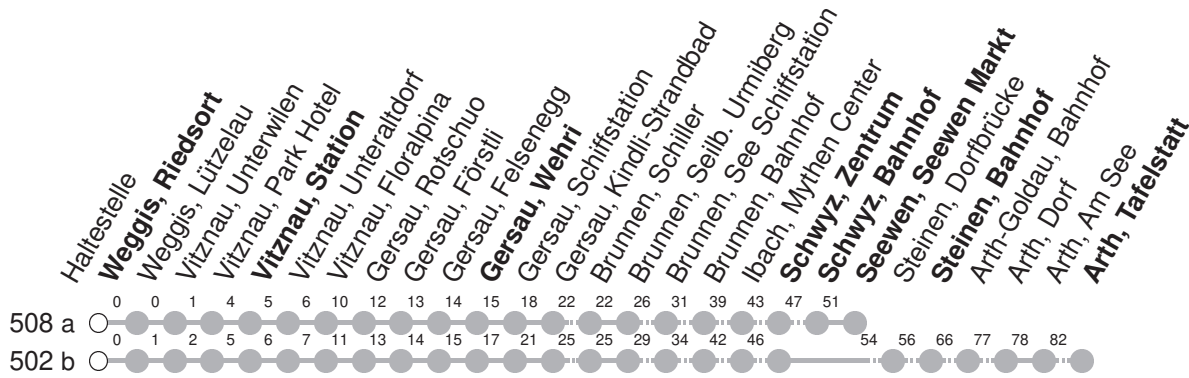

502

→ Arth, Tafelstatt

508

→ Seewen, Seewen Markt

Weggis, Riedsord

🕒	Montag - Freitag	Samstag	Sonntag*	🕒
5	59 aⓄ	59 aⓄ		5
6	27 aⓄ 48 aVⓄ 59 aⓄ	27 aⓄ 59 aⓄ	27 a∇Ⓞ 59 a∇Ⓞ	6
7	27 aⓄ 59 aⓄ	27 aⓄ 59 aⓄ	27 a∇Ⓞ 59 a∇Ⓞ	7
8	27 aⓄ 59 aⓄ	27 aⓄ 59 aⓄ	27 a∇Ⓞ 59 a∇Ⓞ	8
9	27 aⓄ 59 aⓄ	27 aⓄ 59 aⓄ	27 a∇Ⓞ 59 a∇Ⓞ	9
10	27 aⓄ 59 aⓄ	27 aⓄ 59 aⓄ	27 a∇Ⓞ 59 a∇Ⓞ	10
11	27 aⓄ 59 aⓄ	27 aⓄ 59 aⓄ	27 a∇Ⓞ 59 a∇Ⓞ	11
12	27 aⓄ 59 aⓄ	27 aⓄ 59 aⓄ	27 a∇Ⓞ 59 a∇Ⓞ	12
13	27 aⓄ 59 aⓄ	27 aⓄ 59 aⓄ	27 a∇Ⓞ 59 a∇Ⓞ	13
14	27 aⓄ 59 aⓄ	27 aⓄ 59 aⓄ	27 a∇Ⓞ 59 a∇Ⓞ	14
15	27 aⓄ 59 aⓄ	27 aⓄ 59 aⓄ	27 a∇Ⓞ 59 a∇Ⓞ	15
16	27 aⓄ 59 aⓄ	27 aⓄ 59 aⓄ	27 a∇Ⓞ 59 a∇Ⓞ	16
17	27 aⓄ 48 aVⓄ 59 aⓄ	27 a∇Ⓞ 59 a∇Ⓞ	27 a∇Ⓞ 59 asⓄ	17
18	27 aⓄ 48 aVⓄ 59 aⓄ	27 a∇Ⓞ 59 a∇Ⓞ	27 a∇Ⓞ 59 asⓄ	18
19	24 bs② 56 b②	24 bs② 56 b②	24 bs② 56 b②	19
20	24 bs② 56 bs②	24 bs② 56 bs②	24 bs② 56 bs②	20
21	24 bs② 56 bs②	24 bs② 56 bs②	24 bs② 56 bs②	21
22	24 bs② 56 bs② md 56 bs②Ⓞ	24 bs② 56 bs②	24 bs② 56 bs②	22
23	24 bs② 56 bs②	24 bs② 56 bs②	24 bs② 56 bs②	23
0	24 bs② 52 bV②	24 bs② 52 bV②	24 bs② 52 bV②	0
1	19 bG② md		19 bG②	1

Gültig ab 15.12.2024

- G : Fährt nur bis Gersau, Wehri
- s : Fährt nur bis Steinen, Bahnhof
- v : Fährt nur bis Vitznau, Station
- a,b : Linienvverlauf siehe oben
- s : Fährt nur bis Schwyz, Zentrum
- md** : nur Montag - Donnerstag

- Ⓞ : Linie 502
- Ⓞ : nur Nächte Freitag/Samstag, sowie Silvester, Schmutziger Donnerstag/FR, GÜdelmontag/DI, GÜeldienstag/MI
- Ⓞ : Linie 508
- ∇ : Fährt nur bis Schwyz, Bahnhof

Als Sonntag gelten zusätzlich: 25.12., 26.12., 01.01., 18.04., 21.04., 29.05., 09.06., 01.08.