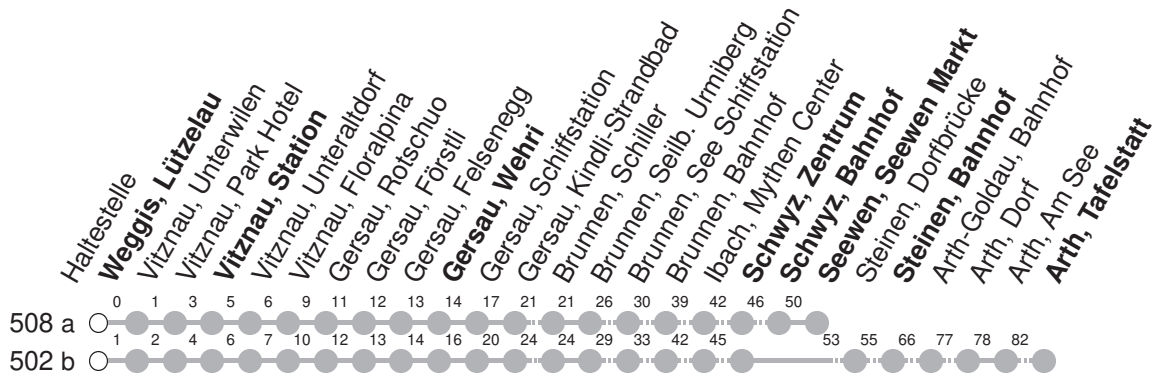

502

→ Arth, Tafelstatt

508

→ Seewen, Seewen Markt

Weggis, Lützelau

🕒	Montag - Freitag	Samstag	Sonntag*	🕒
5	59 a⊙	59 a⊙		5
6	27 a⊙ 48 aV⊙ 59 a⊙	27 a⊙ 59 a⊙	27 a▽⊙ 59 a▽⊙	6
7	27 a⊙ 59 a⊙	27 a⊙ 59 a⊙	27 a▽⊙ 59 a▽⊙	7
8	27 a⊙ 59 a⊙	27 a⊙ 59 a⊙	27 a▽⊙ 59 a▽⊙	8
9	27 a⊙ 59 a⊙	27 a⊙ 59 a⊙	27 a▽⊙ 59 a▽⊙	9
10	27 a⊙ 59 a⊙	27 a⊙ 59 a⊙	27 a▽⊙ 59 a▽⊙	10
11	27 a⊙ 59 a⊙	27 a⊙ 59 a⊙	27 a▽⊙ 59 a▽⊙	11
12	27 a⊙ 59 a⊙	27 a⊙ 59 a⊙	27 a▽⊙ 59 a▽⊙	12
13	27 a⊙ 59 a⊙	27 a⊙ 59 a⊙	27 a▽⊙ 59 a▽⊙	13
14	27 a⊙ 59 a⊙	27 a⊙ 59 a⊙	27 a▽⊙ 59 a▽⊙	14
15	27 a⊙ 59 a⊙	27 a⊙ 59 a⊙	27 a▽⊙ 59 a▽⊙	15
16	27 a⊙ 59 a⊙	27 a⊙ 59 a⊙	27 a▽⊙ 59 a▽⊙	16
17	27 a⊙ 48 aV⊙ 59 a⊙	27 a▽⊙ 59 a▽⊙	27 a▽⊙ 59 as⊙	17
18	27 a⊙ 48 aV⊙ 59 a⊙	27 a▽⊙ 59 a▽⊙	27 a▽⊙ 59 as⊙	18
19	24 bs⊙ 56 b⊙	24 bs⊙ 56 b⊙	24 bs⊙ 56 b⊙	19
20	24 bs⊙ 56 bs⊙	24 bs⊙ 56 bs⊙	24 bs⊙ 56 bs⊙	20
21	24 bs⊙ 56 bs⊙	24 bs⊙ 56 bs⊙	24 bs⊙ 56 bs⊙	21
22	24 bs⊙ 56 bs⊙ md 56 bs⊙⊙	24 bs⊙ 56 bs⊙	24 bs⊙ 56 bs⊙	22
23	24 bs⊙ 56 bs⊙	24 bs⊙ 56 bs⊙	24 bs⊙ 56 bs⊙	23
0	24 bs⊙ 52 bV⊙	24 bs⊙ 52 bV⊙	24 bs⊙ 52 bV⊙	0
1	19 bG⊙ md		19 bG⊙	1

Gültig ab 15.12.2024

- G : Fährt nur bis Gersau, Wehri
- s : Fährt nur bis Steinen, Bahnhof
- v : Fährt nur bis Vitznau, Station
- a,b : Linienvverlauf siehe oben
- s : Fährt nur bis Schwyz, Zentrum
- md** : nur Montag - Donnerstag

- ⊙ : Linie 502
- ⊙ : nur Nächte Freitag/Samstag, sowie Silvester, Schmutziger Donnerstag/FR, Gúdeldmontag/DI, Gúdeldienstag/MI
- ⊙ : Linie 508
- ▽ : Fährt nur bis Schwyz, Bahnhof

Als Sonntag gelten zusätzlich: 25.12., 26.12., 01.01., 18.04., 21.04., 29.05., 09.06., 01.08.