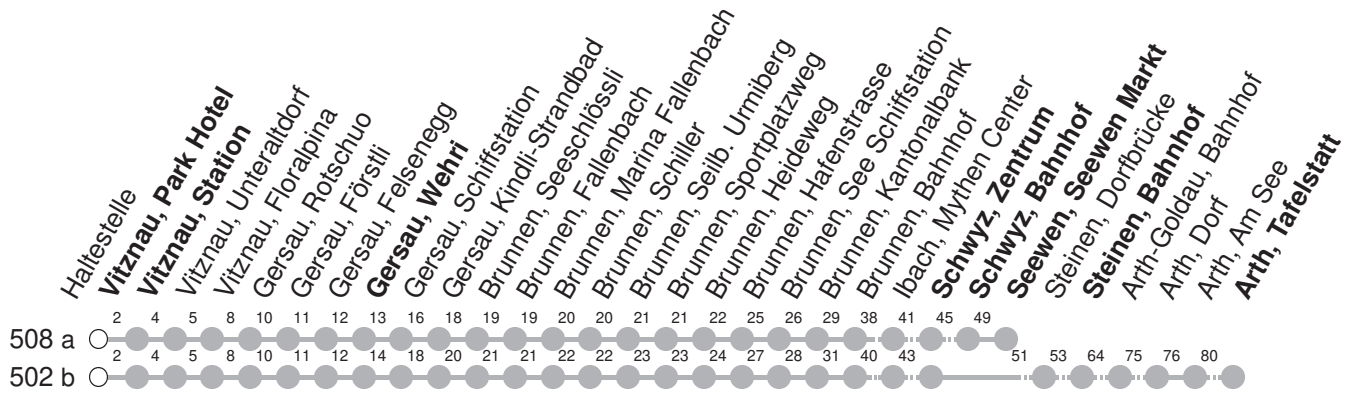

502

→ Arth, Tafelstatt

508

→ Seewen, Seewen Markt

Vitznau, Park Hotel

🕒	Montag - Freitag	Samstag	Sonntag*	🕒
6	00 a⊙ 28 a⊙ 50 aV⊙	00 a⊙ 28 a⊙	28 a▽⊙	6
7	00 a⊙ 28 a⊙	00 a⊙ 28 a⊙	00 a▽⊙ 28 a▽⊙	7
8	00 a⊙ 28 a⊙	00 a⊙ 28 a⊙	00 a▽⊙ 28 a▽⊙	8
9	00 a⊙ 28 a⊙	00 a⊙ 28 a⊙	00 a▽⊙ 28 a▽⊙	9
10	00 a⊙ 28 a⊙	00 a⊙ 28 a⊙	00 a▽⊙ 28 a▽⊙	10
11	00 a⊙ 28 a⊙	00 a⊙ 28 a⊙	00 a▽⊙ 28 a▽⊙	11
12	00 a⊙ 28 a⊙	00 a⊙ 28 a⊙	00 a▽⊙ 28 a▽⊙	12
13	00 a⊙ 28 a⊙	00 a⊙ 28 a⊙	00 a▽⊙ 28 a▽⊙	13
14	00 a⊙ 28 a⊙	00 a⊙ 28 a⊙	00 a▽⊙ 28 a▽⊙	14
15	00 a⊙ 28 a⊙	00 a⊙ 28 a⊙	00 a▽⊙ 28 a▽⊙	15
16	00 a⊙ 28 a⊙	00 a⊙ 28 a⊙	00 a▽⊙ 28 a▽⊙	16
17	00 a⊙ 28 a⊙ 50 aV⊙	00 a⊙ 28 a▽⊙	00 a▽⊙ 28 a▽⊙	17
18	00 a⊙ 28 a⊙ 50 aV⊙	00 a▽⊙ 28 a▽⊙	00 as⊙ 28 a▽⊙	18
19	00 a⊙ 26 bS⊙ 58 b⊙	00 a▽⊙ 26 bS⊙ 58 b⊙	00 as⊙ 26 bs⊙ 58 b⊙	19
20	26 bs⊙ 58 bs⊙	26 bs⊙ 58 bs⊙	26 bs⊙ 58 bs⊙	20
21	26 bs⊙ 58 bs⊙	26 bs⊙ 58 bs⊙	26 bs⊙ 58 bs⊙	21
22	26 bs⊙ 58 bs⊙ md 58 bs⊙⊙	26 bs⊙ 58 bs⊙	26 bs⊙ 58 bs⊙	22
23	26 bs⊙ 58 bs⊙	26 bs⊙ 58 bs⊙	26 bs⊙ 58 bs⊙	23
0	26 bs⊙ 54 bV⊙	26 bs⊙ 54 bV⊙	26 bs⊙ 54 bV⊙	0
1	21 bG⊙ md		21 bG⊙	1

Gültig ab 15.12.2024

- G : Fährt nur bis Gersau, Wehri
- s : Fährt nur bis Steinen, Bahnhof
- v : Fährt nur bis Vitznau, Station
- a,b : Linienvverlauf siehe oben
- s : Fährt nur bis Schwyz, Zentrum
- md** : nur Montag - Donnerstag

- ⊙ : Linie 502
- ⊙ : nur Nächte Freitag/Samstag, sowie Silvester, Schmutziger Donnerstag/FR, Gúdelmontag/DI, Gúdeldienstag/MI
- ⊙ : Linie 508
- ▽ : Fährt nur bis Schwyz, Bahnhof

Als Sonntag gelten zusätzlich: 25.12., 26.12., 01.01., 18.04., 21.04., 29.05., 09.06., 01.08.