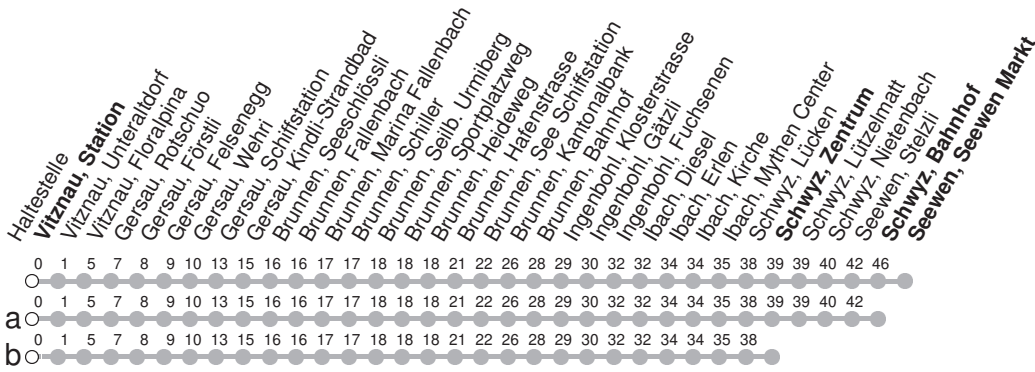

## → Seewen, Seewen Markt Vitznau, Station

🕒	Montag - Freitag	Samstag	Sonntag*	🕒
6	06 34	06 34	34a	6
7	06 34	06 34	06a 34a	7
8	06 34	06 34	06a 34a	8
9	06 34	06 34	06a 34a	9
10	06 34	06 34	06a 34a	10
11	06 34	06 34	06a 34a	11
12	06 34	06 34	06a 34a	12
13	06 34	06 34	06a 34a	13
14	06 34	06 34	06a 34a	14
15	06 34	06 34	06a 34a	15
16	06 34	06 34	06a 34a	16
17	06 34	06 34a	06a 34a	17
18	06 34	06a 34a	06b 34a	18
19	06	06a	06b	19

Gültig ab 15.12.2024

a,b : Linienverlauf siehe oben

\* Als Sonntag gelten zusätzlich: 25.12., 26.12., 01.01., 18.04., 21.04., 29.05., 09.06., 01.08.