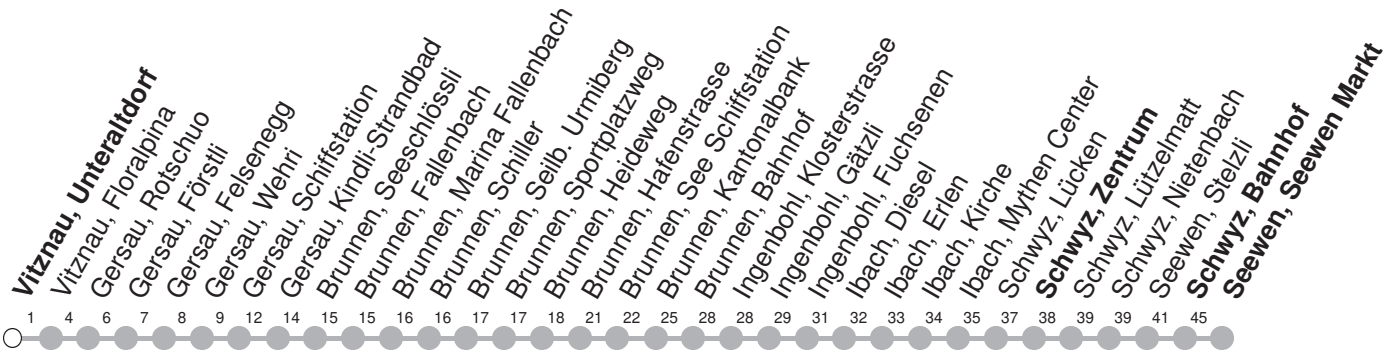

508

→ Seewen, Seewen Markt

Vitznau, Unteraltdorf

🕒	Montag - Freitag	Samstag	Sonntag*	🕒
6	06 36	06 36	36s	6
7	06 36	06 36	06s 36s	7
8	06 36	06 36	06s 36s	8
9	06 36	06 36	06s 36s	9
10	06 36	06 36	06s 36s	10
11	06 36	06 36	06s 36s	11
12	06 36	06 36	06s 36s	12
13	06 36	06 36	06s 36s	13
14	06 36	06 36	06s 36s	14
15	06 36	06 36	06s 36s	15
16	06 36	06 36	06s 36s	16
17	06 36	06 36s	06s 36s	17
18	06 36	06s 36s	06s 36s	18
19	06	06s	06s	19

Gültig ab 15.12.2024

S : Fährt nur bis Schwyz, Bahnhof

s : Fährt nur bis Schwyz, Zentrum

* Als Sonntag gelten zusätzlich: 25.12., 26.12., 01.01., 18.04., 21.04., 29.05., 09.06., 01.08.