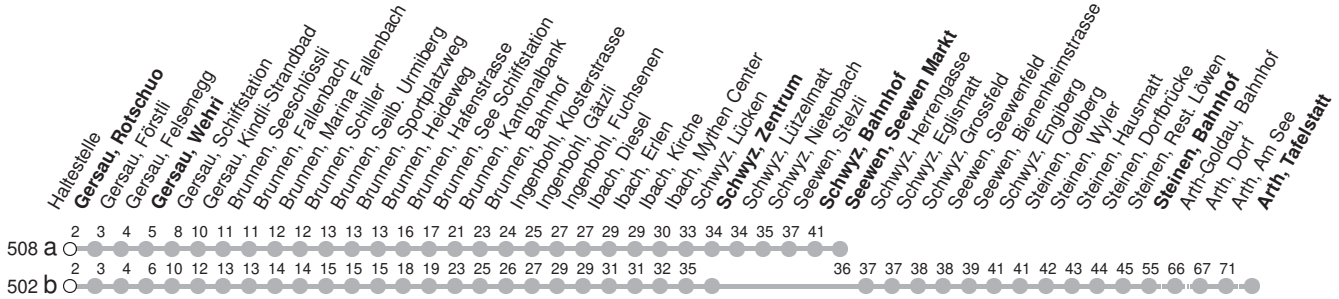

502

→ Arth, Tafelstatt

508

→ Seewen, Seewen Markt

Gersau, Rotschuo

🕒	Montag - Freitag	Samstag	Sonntag*	🕒
6	11 a⊙ 39 a⊙	11 a⊙ 39 a⊙	39 a▽⊙	6
7	11 a⊙ 39 a⊙	11 a⊙ 39 a⊙	11 a▽⊙ 39 a▽⊙	7
8	11 a⊙ 39 a⊙	11 a⊙ 39 a⊙	11 a▽⊙ 39 a▽⊙	8
9	11 a⊙ 39 a⊙	11 a⊙ 39 a⊙	11 a▽⊙ 39 a▽⊙	9
10	11 a⊙ 39 a⊙	11 a⊙ 39 a⊙	11 a▽⊙ 39 a▽⊙	10
11	11 a⊙ 39 a⊙	11 a⊙ 39 a⊙	11 a▽⊙ 39 a▽⊙	11
12	11 a⊙ 39 a⊙	11 a⊙ 39 a⊙	11 a▽⊙ 39 a▽⊙	12
13	11 a⊙ 39 a⊙	11 a⊙ 39 a⊙	11 a▽⊙ 39 a▽⊙	13
14	11 a⊙ 39 a⊙	11 a⊙ 39 a⊙	11 a▽⊙ 39 a▽⊙	14
15	11 a⊙ 39 a⊙	11 a⊙ 39 a⊙	11 a▽⊙ 39 a▽⊙	15
16	11 a⊙ 39 a⊙	11 a⊙ 39 a⊙	11 a▽⊙ 39 a▽⊙	16
17	11 a⊙ 39 a⊙	11 a⊙ 39 a▽⊙	11 a▽⊙ 39 a▽⊙	17
18	11 a⊙ 39 a⊙	11 a▽⊙ 39 a▽⊙	11 as⊙ 39 a▽⊙	18
19	11 a⊙ 36 bs②	11 a▽⊙ 36 bs②	11 as⊙ 36 bs②	19
20	07 b② 36 bs②	07 b② 36 bs②	07 b② 36 bs②	20
21	07 bs② 36 bs②	07 bs② 36 bs②	07 bs② 36 bs②	21
22	07 bs② 36 bs②	07 bs② 36 bs②	07 bs② 36 bs②	22
23	07 bs②md 07 bs②⑤ 36 bs②	07 bs② 36 bs②	07 bs② 36 bs②	23
0	07 bs② 36 bs②	07 bs② 36 bs②	07 bs② 36 bs②	0
1	29 bG②md		29 bG②	1

Gültig ab 15.12.2024

- G : Fährt nur bis Gersau, Wehri
- s : Fährt nur bis Steinen, Bahnhof
- a,b : Linienvverlauf siehe oben
- s : Fährt nur bis Schwyz, Zentrum
- md : nur Montag - Donnerstag
- ⊙ : Linie 502
- ⊙ : nur Nächte Freitag/Samstag, sowie Silvester, Schmutziger Donnerstag/FR, Gudelmontag/DI, Gudedienstag/MI
- ⊙ : Linie 508
- ▽ : Fährt nur bis Schwyz, Bahnhof

Als Sonntag gelten zusätzlich: 25.12., 26.12., 01.01., 18.04., 21.04., 29.05., 09.06., 01.08.