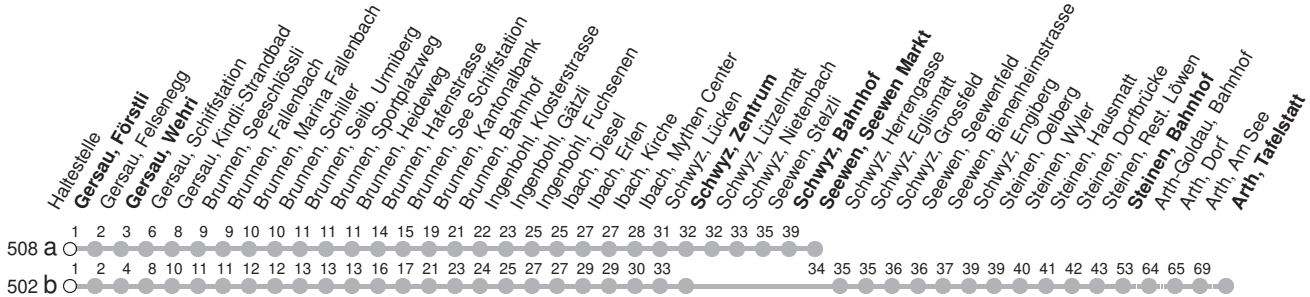

502

→ Arth, Tafelstatt

508

→ Seewen, Seewen Markt

Gersau, Förstli

🕒	Montag - Freitag	Samstag	Sonntag*	🕒
6	13 a⊙ 41 a⊙	13 a⊙ 41 a⊙	41 a∇⊙	6
7	13 a⊙ 41 a⊙	13 a⊙ 41 a⊙	13 a∇⊙ 41 a∇⊙	7
8	13 a⊙ 41 a⊙	13 a⊙ 41 a⊙	13 a∇⊙ 41 a∇⊙	8
9	13 a⊙ 41 a⊙	13 a⊙ 41 a⊙	13 a∇⊙ 41 a∇⊙	9
10	13 a⊙ 41 a⊙	13 a⊙ 41 a⊙	13 a∇⊙ 41 a∇⊙	10
11	13 a⊙ 41 a⊙	13 a⊙ 41 a⊙	13 a∇⊙ 41 a∇⊙	11
12	13 a⊙ 41 a⊙	13 a⊙ 41 a⊙	13 a∇⊙ 41 a∇⊙	12
13	13 a⊙ 41 a⊙	13 a⊙ 41 a⊙	13 a∇⊙ 41 a∇⊙	13
14	13 a⊙ 41 a⊙	13 a⊙ 41 a⊙	13 a∇⊙ 41 a∇⊙	14
15	13 a⊙ 41 a⊙	13 a⊙ 41 a⊙	13 a∇⊙ 41 a∇⊙	15
16	13 a⊙ 41 a⊙	13 a⊙ 41 a⊙	13 a∇⊙ 41 a∇⊙	16
17	13 a⊙ 41 a⊙	13 a⊙ 41 a∇⊙	13 a∇⊙ 41 a∇⊙	17
18	13 a⊙ 41 a⊙	13 a∇⊙ 41 a∇⊙	13 as⊙ 41 a∇⊙	18
19	13 a⊙ 38 bs②	13 a∇⊙ 38 bs②	13 as⊙ 38 bs②	19
20	09 b② 38 bs②	09 b② 38 bs②	09 b② 38 bs②	20
21	09 bs② 38 bs②	09 bs② 38 bs②	09 bs② 38 bs②	21
22	09 bs② 38 bs②	09 bs② 38 bs②	09 bs② 38 bs②	22
23	09 bs②md 09 bs②⑤ 38 bs②	09 bs② 38 bs②	09 bs② 38 bs②	23
0	09 bs② 38 bs②	09 bs② 38 bs②	09 bs② 38 bs②	0
1	31 bG②md		31 bG②	1

Gültig ab 15.12.2024

- G : Fährt nur bis Gersau, Wehri
- s : Fährt nur bis Steinen, Bahnhof
- a,b : Linienvverlauf siehe oben
- s : Fährt nur bis Schwyz, Zentrum
- **md** : nur Montag - Donnerstag

- ⊙ : Linie 502
- ⑤ : nur Nächte Freitag/Samstag, sowie Silvester, Schmutziger Donnerstag/FR, Gudelmontag/DI, Gudedienstag/MI
- ⊙ : Linie 508
- ∇ : Fährt nur bis Schwyz, Bahnhof

Als Sonntag gelten zusätzlich: 25.12., 26.12., 01.01., 18.04., 21.04., 29.05., 09.06., 01.08.