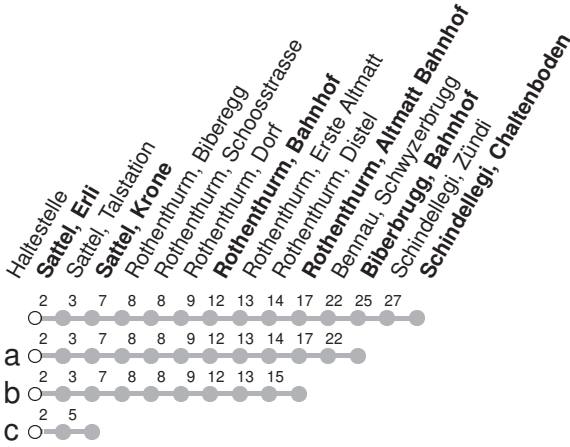

507

→ Schindellegi, Chaltenboden

Sattel, Erli

🕒	Montag - Freitag	Samstag	Sonntag*	🕒
5	52a			5
6	24 54c	24 54c	24a 54c	6
7	09b 24 54c	24 54c	24a 54c	7
8	24 54c	24 54c	24a 54c	8
9	24 54c	24 54c	24a 54c	9
10	24 54c	24 54c	24a 54c	10
11	24 54c	24 54c	24a 54c	11
12	24 54c	24 54c	24a 54c	12
13	24 54c	24 54c	24a 54c	13
14	24 54c	24 54c	24a 54c	14
15	24 54c	24 54c	24a 54c	15
16	24 54c	24 54c	24a 54c	16
17	24 54c	24 54c	24a 54c	17
18	24 54c	24 54c	24a 54c	18
19	24 54c	24 54c	24a 54c	19
20	09b	09b	09b	20
21	09b	09b	09b	21
22	09b	09b	09b	22
23	09b	09b	09b	23
0				0
1	39R [Ⓢ]	39R		1

Gültig ab 15.12.2024

R : Fährt nur bis Rothenthurm, Bahnhof

a,b,c : Linienvverlauf siehe oben

Ⓢ : nur Nächte Freitag/Samstag, sowie Silvester, Schmutziger Donnerstag/FR, Gúd尔蒙tag/DI, Gúdeldienstag/MI

* Als Sonntag gelten zusätzlich: 25.12., 26.12., 01.01., 18.04., 21.04., 29.05., 09.06., 01.08.