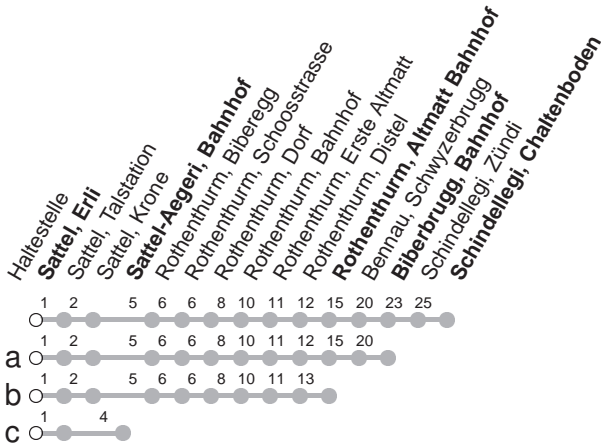

## → Schindellegi, Chaltenboden

Sattel, Erli

	Montag - Freitag	Samstag, sowie 2. Januar	Sonntag, allg. Feiertage *	
5	55a			5
6	25      55c	25      55c	25a      55c	6
7	10b      25      55c	25      55c	25a      55c	7
8	25      55c	25      55c	25a      55c	8
9	25      55c	25      55c	25a      55c	9
10	25      55c	25      55c	25a      55c	10
11	25      55c	25      55c	25a      55c	11
12	25      55c	25      55c	25a      55c	12
13	25      55c	25      55c	25a      55c	13
14	25      55c	25      55c	25a      55c	14
15	25      55c	25      55c	25a      55c	15
16	25      55c	25      55c	25a      55c	16
17	25      55c	25      55c	25a      55c	17
18	25      55c	25      55c	25a      55c	18
19	25      55c	25      55c	25a      55c	19
20	10b	10b	10b	20
21	10b	10b	10b	21
22	10b	10b	10b	22
23	10b	10b	10b	23
0				0
1	40R <sup>⑤</sup>	40R		1

Gültig von 13.12.20 bis 11.12.21

R : Fährt nur bis Rothenthurm, Bahnhof

⑤ : verkehrt nur Freitag

a,b,c : Linienvverlauf siehe oben

\* ohne 2. Januar

Am 25.12.20, 26.12.20, 01.01.21, 02.04.21, 05.04.21, 13.05.21, 24.05.21, 01.08.21 gilt der Sonntagsfahrplan.