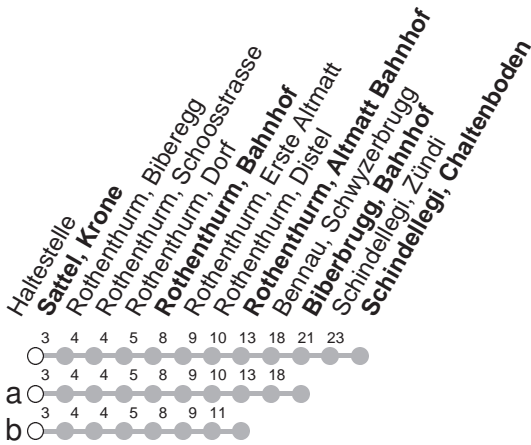

507

→ Schindellegi, Chaltenboden

Sattel, Krone

	Montag - Freitag, <i>sowie 2. Januar</i>	Samstag	Sonntag, <i>allg. Feiertage ohne 2. Januar</i>	
5	56a			5
6	28	28	28a	6
7	13b 28	28	28a	7
8	28	28	28a	8
9	28	28	28a	9
10	28	28	28a	10
11	28	28	28a	11
12	28	28	28a	12
13	28	28	28a	13
14	28	28	28a	14
15	28	28	28a	15
16	28	28	28a	16
17	28	28	28a	17
18	28	28	28a	18
19	28	28	28a	19
20	13b	13b	13b	20
21	13b	13b	13b	21
22	13b	13b	13b	22
23	13b	13b	13b	23
0				0
1	42R ^⑤	42R		1

Gültig ab 10.12.2023

R : Fährt nur bis Rothenthurm, Bahnhof

⑤ : nur Nächte Freitag/Samstag, Schmutziger
Donnerstag/FR, Gúdeldmontag/DI,
Gúdeldienstag/MI

a,b : Linienerlauf siehe oben

Am 25.12., 26.12., 01.01., Karfreitag, Ostermontag, Auffahrt, Pfingstmontag, 01.08. gilt der Sonntagsfahrplan.