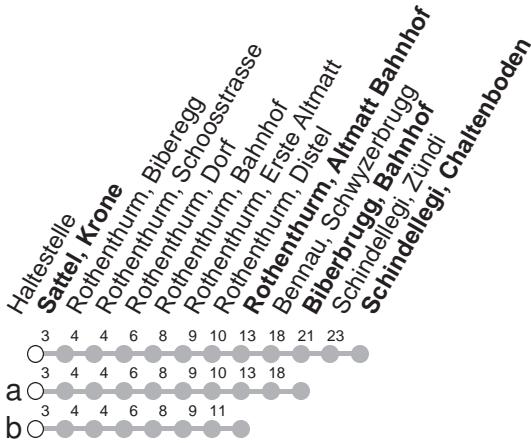

507

→ Schindellegi, Chaltenboden

Sattel, Krone

🕒	Montag - Freitag	Samstag, sowie 2. Januar	Sonntag, allg. Feiertage *	🕒
5	58a			5
6	28	28	28a	6
7	12b 28	28	28a	7
8	28	28	28a	8
9	28	28	28a	9
10	28	28	28a	10
11	28	28	28a	11
12	28	28	28a	12
13	28	28	28a	13
14	28	28	28a	14
15	28	28	28a	15
16	28	28	28a	16
17	28	28	28a	17
18	28	28	28a	18
19	28	28	28a	19
20	12b	12b	12b	20
21	12b	12b	12b	21
22	12b	12b	12b	22
23	12b	12b	12b	23
0				0
1	42R [Ⓢ]	42R		1

Gültig von 13.12.20 bis 11.12.21

R : Fährt nur bis Rothenthurm, Bahnhof

Ⓢ : verkehrt nur Freitag

a,b : Linienverlauf siehe oben

* ohne 2. Januar

Am 25.12.20, 26.12.20, 01.01.21, 02.04.21, 05.04.21, 13.05.21, 24.05.21, 01.08.21 gilt der Sonntagsfahrplan.