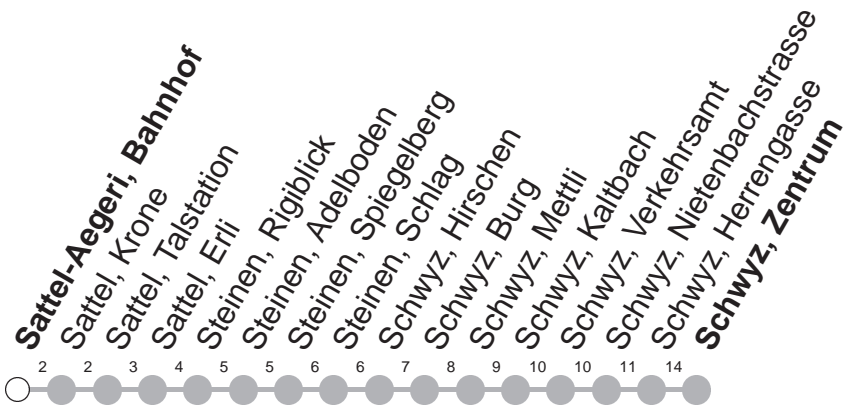

507

→ Schwyz, Zentrum

Sattel-Aegeri, Bahnhof

	Montag - Freitag	Samstag, <i>sowie 2. Januar</i>	Sonntag, <i>allg. Feiertage *</i>	
6	27 59	59	59	6
7	59	59	59	7
8	59	59	59	8
9	59	59	59	9
10	59	59	59	10
11	59	59	59	11
12	59	59	59	12
13	59	59	59	13
14	59	59	59	14
15	59	59	59	15
16	59	59	59	16
17	59	59	59	17
18	59	59	59	18
19	59	59	59	19

Gültig von 13.12.20 bis 11.12.21

* ohne 2. Januar

Am 25.12.20, 26.12.20, 01.01.21, 02.04.21, 05.04.21, 13.05.21, 24.05.21, 01.08.21 gilt der Sonntagsfahrplan.

öV-LIVE