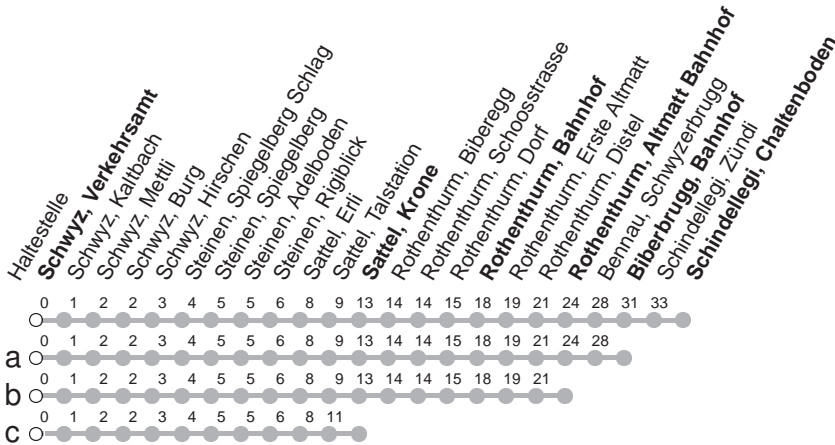

507

→ Schindellegi, Chaltenboden

Schwyz, Verkehrsamt

	Montag - Freitag, sowie 2. Januar	Samstag	Sonntag, allg. Feiertage ohne 2. Januar	
5	45a			5
6	17 47c	17 47c	17a 47c	6
7	02b 17 47c	17 47c	17a 47c	7
8	17 47c	17 47c	17a 47c	8
9	17 47c	17 47c	17a 47c	9
10	17 47c	17 47c	17a 47c	10
11	17 47c	17 47c	17a 47c	11
12	17 47c	17 47c	17a 47c	12
13	17 47c	17 47c	17a 47c	13
14	17 47c	17 47c	17a 47c	14
15	17 47c	17 47c	17a 47c	15
16	17 47c	17 47c	17a 47c	16
17	17 47c	17 47c	17a 47c	17
18	17 47c	17 47c	17a 47c	18
19	17 47c	17 47c	17a 47c	19
20	02b	02b	02b	20
21	02b	02b	02b	21
22	02b	02b	02b	22
23	02b	02b	02b	23
0				0
1	32R [Ⓢ]	32R		1

Gültig ab 10.12.2023

R : Fährt nur bis Rothenthurm, Bahnhof

a,b,c : Linienverlauf siehe oben

Ⓢ : nur Nächte Freitag/Samstag, Schmutziger
Donnerstag/FR, Gúd尔蒙tag/DI,
Gúdeldienstag/MI

Am 25.12., 26.12., 01.01., Karfreitag, Ostermontag, Auffahrt, Pfingstmontag, 01.08. gilt der Sonntagsfahrplan.