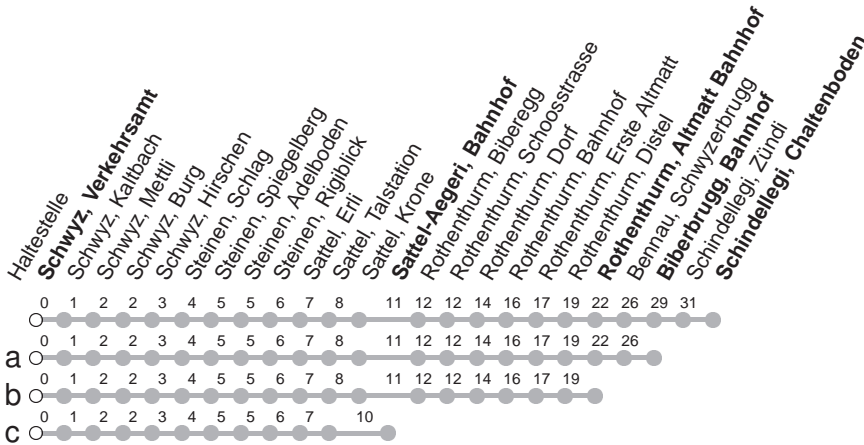

507

→ Schindellegi, Chaltenboden Schwyz, Verkehrsamt

🕒	Montag - Freitag	Samstag, sowie 2. Januar	Sonntag, allg. Feiertage *	🕒
5	48a			5
6	18 48c	18 48c	18a 48c	6
7	03b 18 48c	18 48c	18a 48c	7
8	18 48c	18 48c	18a 48c	8
9	18 48c	18 48c	18a 48c	9
10	18 48c	18 48c	18a 48c	10
11	18 48c	18 48c	18a 48c	11
12	18 48c	18 48c	18a 48c	12
13	18 48c	18 48c	18a 48c	13
14	18 48c	18 48c	18a 48c	14
15	18 48c	18 48c	18a 48c	15
16	18 48c	18 48c	18a 48c	16
17	18 48c	18 48c	18a 48c	17
18	18 48c	18 48c	18a 48c	18
19	18 48c	18 48c	18a 48c	19
20	03b	03b	03b	20
21	03b	03b	03b	21
22	03b	03b	03b	22
23	03b	03b	03b	23
0				0
1	33R ^⑤	33R		1

Gültig von 13.12.20 bis 11.12.21

R : Fährt nur bis Rothenthurm, Bahnhof

⑤ : verkehrt nur Freitag

a,b,c : Linienvverlauf siehe oben

* ohne 2. Januar

Am 25.12.20, 26.12.20, 01.01.21, 02.04.21, 05.04.21, 13.05.21, 24.05.21, 01.08.21 gilt der Sonntagsfahrplan.