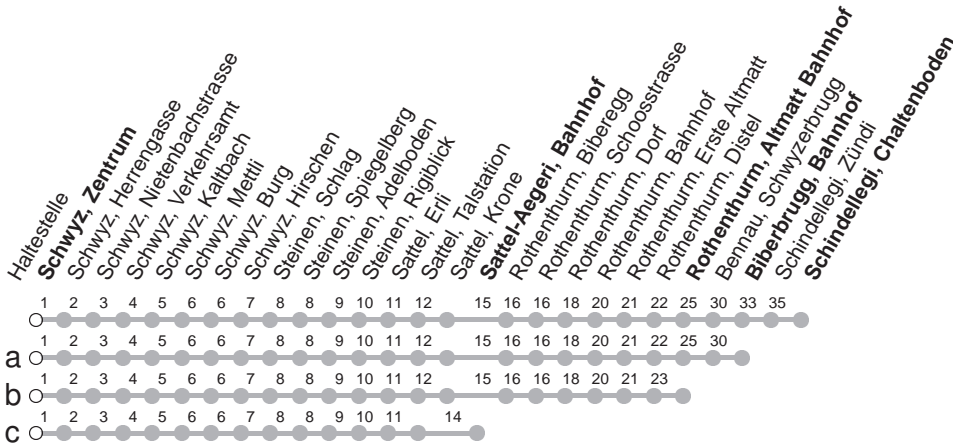

507

→ Schindellegi, Chaltenboden Schwyz, Zentrum

🕒	Montag - Freitag	Samstag, sowie 2. Januar	Sonntag, allg. Feiertage *	🕒
5	45a			5
6	15 45c	15 45c	15a 45c	6
7	00b 15 45c	15 45c	15a 45c	7
8	15 45c	15 45c	15a 45c	8
9	15 45c	15 45c	15a 45c	9
10	15 45c	15 45c	15a 45c	10
11	15 45c	15 45c	15a 45c	11
12	15 45c	15 45c	15a 45c	12
13	15 45c	15 45c	15a 45c	13
14	15 45c	15 45c	15a 45c	14
15	15 45c	15 45c	15a 45c	15
16	15 45c	15 45c	15a 45c	16
17	15 45c	15 45c	15a 45c	17
18	15 45c	15 45c	15a 45c	18
19	15 45c	15 45c	15a 45c	19
20	00b	00b	00b	20
21	00b	00b	00b	21
22	00b	00b	00b	22
23	00b	00b	00b	23
0				0
1	30R ^⑤	30R		1

Gültig von 13.12.20 bis 11.12.21

R : Fährt nur bis Rothenthurm, Bahnhof

⑤ : verkehrt nur Freitag

a,b,c : Linienvverlauf siehe oben

* ohne 2. Januar

Am 25.12.20, 26.12.20, 01.01.21, 02.04.21, 05.04.21, 13.05.21, 24.05.21, 01.08.21 gilt der Sonntagsfahrplan.