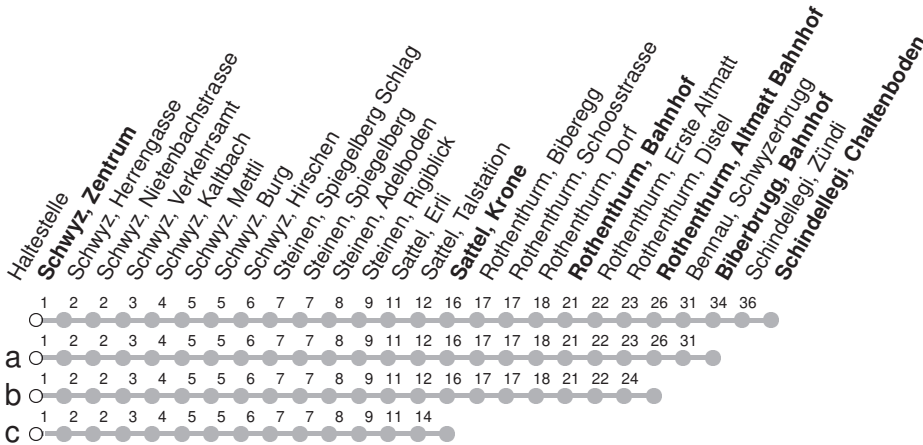

507

→ Schindellegi, Chaltenboden

Schwyz, Zentrum

🕒	Montag - Freitag	Samstag	Sonntag*	🕒
5	43a			5
6	15 45c	15 45c	15a 45c	6
7	00b 15 45c	15 45c	15a 45c	7
8	15 45c	15 45c	15a 45c	8
9	15 45c	15 45c	15a 45c	9
10	15 45c	15 45c	15a 45c	10
11	15 45c	15 45c	15a 45c	11
12	15 45c	15 45c	15a 45c	12
13	15 45c	15 45c	15a 45c	13
14	15 45c	15 45c	15a 45c	14
15	15 45c	15 45c	15a 45c	15
16	15 45c	15 45c	15a 45c	16
17	15 45c	15 45c	15a 45c	17
18	15 45c	15 45c	15a 45c	18
19	15 45c	15 45c	15a 45c	19
20	00b	00b	00b	20
21	00b	00b	00b	21
22	00b	00b	00b	22
23	00b	00b	00b	23
0				0
1	30R [Ⓢ]	30R		1

Gültig ab 15.12.2024

R : Fährt nur bis Rothenthurm, Bahnhof

a,b,c : Linienvverlauf siehe oben

Ⓢ : nur Nächte Freitag/Samstag, sowie Silvester, Schmutziger Donnerstag/FR, GÜdelmontag/DI, GÜdeldienstag/MI

* Als Sonntag gelten zusätzlich: 25.12., 26.12., 01.01., 18.04., 21.04., 29.05., 09.06., 01.08.