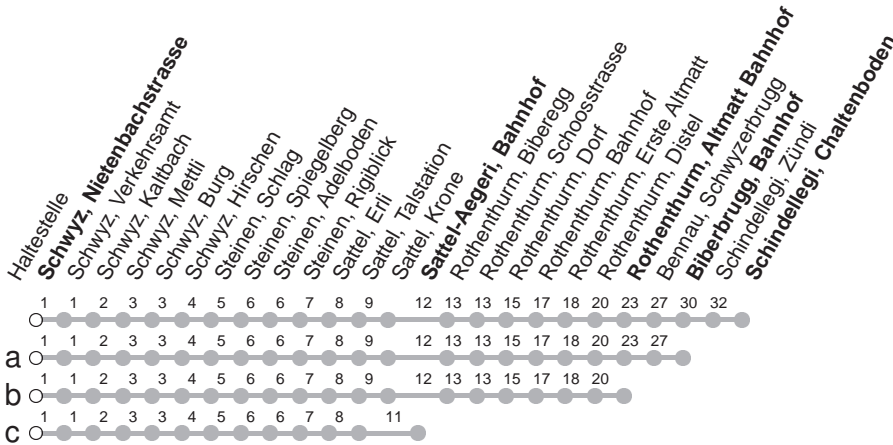

507

→ Schindellegi, Chaltenboden

Schwyz, Nietenbachstrasse

🕒	Montag - Freitag	Samstag, sowie 2. Januar	Sonntag, allg. Feiertage *	🕒
5	47a			5
6	17 47c	17 47c	17a 47c	6
7	02b 17 47c	17 47c	17a 47c	7
8	17 47c	17 47c	17a 47c	8
9	17 47c	17 47c	17a 47c	9
10	17 47c	17 47c	17a 47c	10
11	17 47c	17 47c	17a 47c	11
12	17 47c	17 47c	17a 47c	12
13	17 47c	17 47c	17a 47c	13
14	17 47c	17 47c	17a 47c	14
15	17 47c	17 47c	17a 47c	15
16	17 47c	17 47c	17a 47c	16
17	17 47c	17 47c	17a 47c	17
18	17 47c	17 47c	17a 47c	18
19	17 47c	17 47c	17a 47c	19
20	02b	02b	02b	20
21	02b	02b	02b	21
22	02b	02b	02b	22
23	02b	02b	02b	23
0				0
1	32R ^⑤	32R		1

Gültig von 13.12.20 bis 11.12.21

R : Fährt nur bis Rothenthurm, Bahnhof

⑤ : verkehrt nur Freitag

a,b,c : Linienvverlauf siehe oben

* ohne 2. Januar

Am 25.12.20, 26.12.20, 01.01.21, 02.04.21, 05.04.21, 13.05.21, 24.05.21, 01.08.21 gilt der Sonntagsfahrplan.