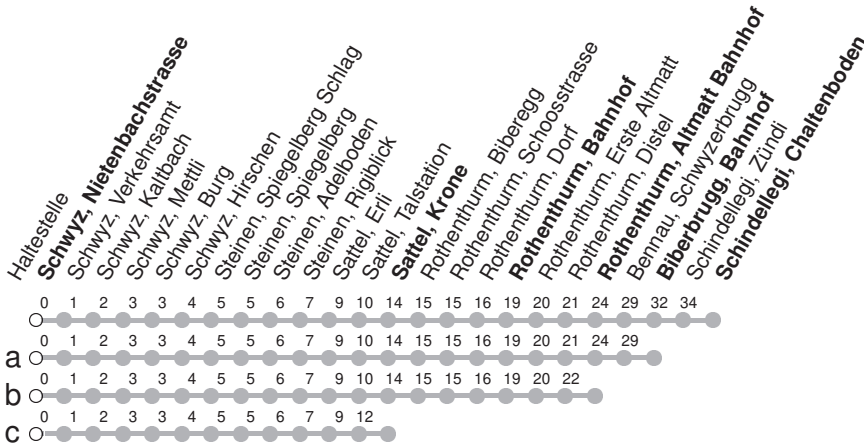

507

→ Schindellegi, Chaltenboden

Schwyz, Nietenbachstrasse

🕒	Montag - Freitag	Samstag	Sonntag*	🕒
5	45a			5
6	17 47c	17 47c	17a 47c	6
7	02b 17 47c	17 47c	17a 47c	7
8	17 47c	17 47c	17a 47c	8
9	17 47c	17 47c	17a 47c	9
10	17 47c	17 47c	17a 47c	10
11	17 47c	17 47c	17a 47c	11
12	17 47c	17 47c	17a 47c	12
13	17 47c	17 47c	17a 47c	13
14	17 47c	17 47c	17a 47c	14
15	17 47c	17 47c	17a 47c	15
16	17 47c	17 47c	17a 47c	16
17	17 47c	17 47c	17a 47c	17
18	17 47c	17 47c	17a 47c	18
19	17 47c	17 47c	17a 47c	19
20	02b	02b	02b	20
21	02b	02b	02b	21
22	02b	02b	02b	22
23	02b	02b	02b	23
0				0
1	32R [Ⓢ]	32R		1

Gültig ab 15.12.2024

R : Fährt nur bis Rothenthurm, Bahnhof

a,b,c : Linienverlauf siehe oben

Ⓢ : nur Nächte Freitag/Samstag, sowie Silvester, Schmutziger Donnerstag/FR, Gúd尔蒙tag/DI, Gúdeldienstag/MI

* Als Sonntag gelten zusätzlich: 25.12., 26.12., 01.01., 18.04., 21.04., 29.05., 09.06., 01.08.