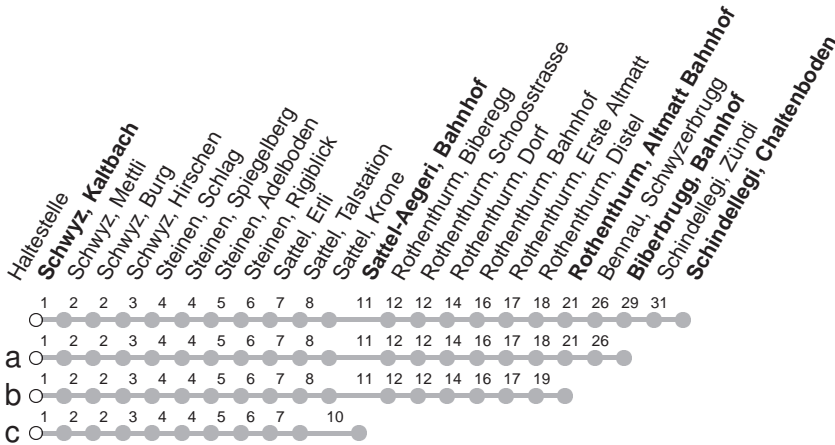

507

→ Schindellegi, Chaltenboden Schwyz, Kaltbach

	Montag - Freitag	Samstag, sowie 2. Januar	Sonntag, allg. Feiertage *	
5	49a			5
6	19 49c	19 49c	19a 49c	6
7	04b 19 49c	19 49c	19a 49c	7
8	19 49c	19 49c	19a 49c	8
9	19 49c	19 49c	19a 49c	9
10	19 49c	19 49c	19a 49c	10
11	19 49c	19 49c	19a 49c	11
12	19 49c	19 49c	19a 49c	12
13	19 49c	19 49c	19a 49c	13
14	19 49c	19 49c	19a 49c	14
15	19 49c	19 49c	19a 49c	15
16	19 49c	19 49c	19a 49c	16
17	19 49c	19 49c	19a 49c	17
18	19 49c	19 49c	19a 49c	18
19	19 49c	19 49c	19a 49c	19
20	04b	04b	04b	20
21	04b	04b	04b	21
22	04b	04b	04b	22
23	04b	04b	04b	23
0				0
1	34R ^⑤	34R		1

Gültig von 13.12.20 bis 11.12.21

R : Fährt nur bis Rothenthurm, Bahnhof

⑤ : verkehrt nur Freitag

a,b,c : Linienvverlauf siehe oben

* ohne 2. Januar

Am 25.12.20, 26.12.20, 01.01.21, 02.04.21, 05.04.21, 13.05.21, 24.05.21, 01.08.21 gilt der Sonntagsfahrplan.