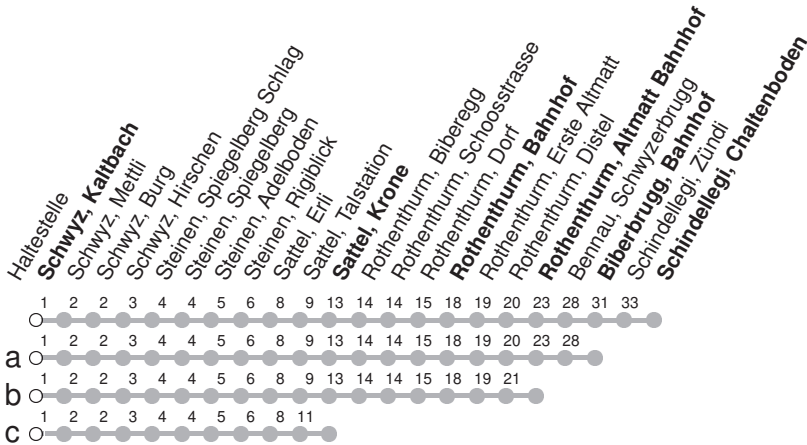

## → Schindellegi, Chaltenboden

Schwyz, Kaltbach

🕒	Montag - Freitag	Samstag	Sonntag*	🕒
5	46a			5
6	18      48c	18      48c	18a      48c	6
7	03b      18      48c	18      48c	18a      48c	7
8	18      48c	18      48c	18a      48c	8
9	18      48c	18      48c	18a      48c	9
10	18      48c	18      48c	18a      48c	10
11	18      48c	18      48c	18a      48c	11
12	18      48c	18      48c	18a      48c	12
13	18      48c	18      48c	18a      48c	13
14	18      48c	18      48c	18a      48c	14
15	18      48c	18      48c	18a      48c	15
16	18      48c	18      48c	18a      48c	16
17	18      48c	18      48c	18a      48c	17
18	18      48c	18      48c	18a      48c	18
19	18      48c	18      48c	18a      48c	19
20	03b	03b	03b	20
21	03b	03b	03b	21
22	03b	03b	03b	22
23	03b	03b	03b	23
0				0
1	33R <sup>Ⓢ</sup>	33R		1

Gültig ab 15.12.2024

R : Fährt nur bis Rothenthurm, Bahnhof

a,b,c : Linienvverlauf siehe oben

Ⓢ : nur Nächte Freitag/Samstag, sowie Silvester, Schmutziger Donnerstag/FR, Gúd尔蒙tag/DI, Gúdeldienstag/MI

\* Als Sonntag gelten zusätzlich: 25.12., 26.12., 01.01., 18.04., 21.04., 29.05., 09.06., 01.08.