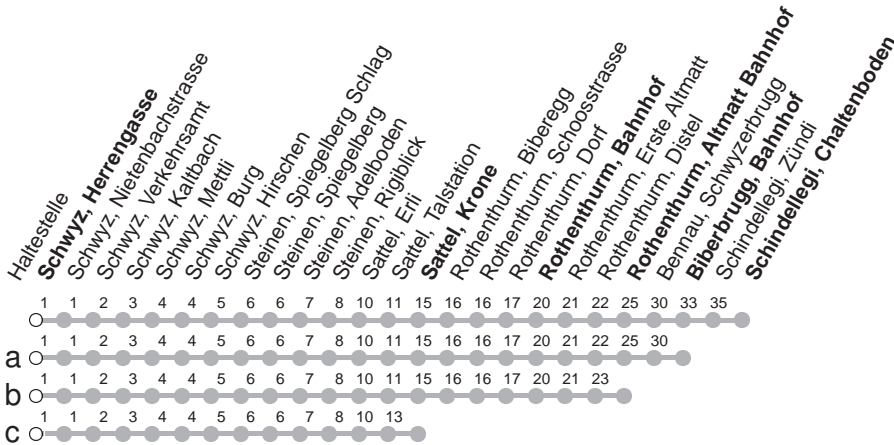

507

→ Schindellegi, Chaltenboden

Schwyz, Herrengasse

	Montag - Freitag, sowie 2. Januar	Samstag	Sonntag, allg. Feiertage ohne 2. Januar	
5	44a			5
6	16 46c	16 46c	16a 46c	6
7	01b 16 46c	16 46c	16a 46c	7
8	16 46c	16 46c	16a 46c	8
9	16 46c	16 46c	16a 46c	9
10	16 46c	16 46c	16a 46c	10
11	16 46c	16 46c	16a 46c	11
12	16 46c	16 46c	16a 46c	12
13	16 46c	16 46c	16a 46c	13
14	16 46c	16 46c	16a 46c	14
15	16 46c	16 46c	16a 46c	15
16	16 46c	16 46c	16a 46c	16
17	16 46c	16 46c	16a 46c	17
18	16 46c	16 46c	16a 46c	18
19	16 46c	16 46c	16a 46c	19
20	01b	01b	01b	20
21	01b	01b	01b	21
22	01b	01b	01b	22
23	01b	01b	01b	23
0				0
1	31R [Ⓢ]	31R		1

Gültig ab 10.12.2023

R : Fährt nur bis Rothenthurm, Bahnhof

a,b,c : Linienvverlauf siehe oben

Ⓢ : nur Nächte Freitag/Samstag, Schmutziger
Donnerstag/FR, Gúd尔蒙tag/DI,
Gúdeldienstag/MI

Am 25.12., 26.12., 01.01., Karfreitag, Ostermontag, Auffahrt, Pfingstmontag, 01.08. gilt der Sonntagsfahrplan.