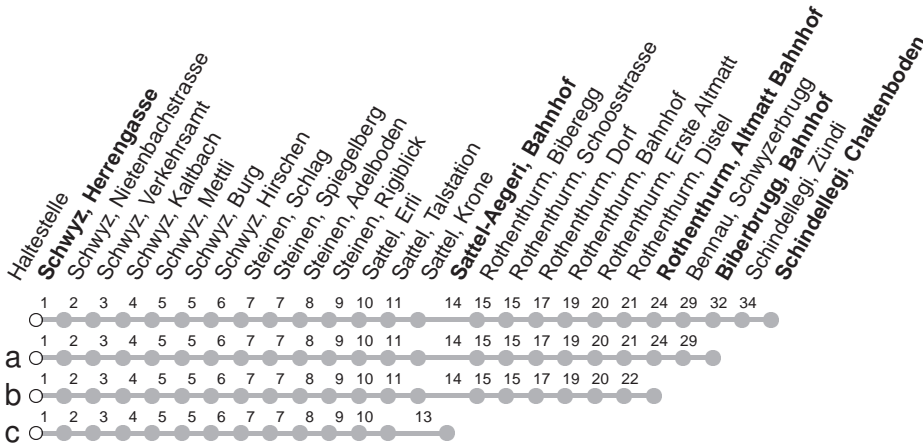

507

→ Schindellegi, Chaltenboden

Schwyz, Herrengasse

	Montag - Freitag	Samstag, sowie 2. Januar	Sonntag, allg. Feiertage *	
5	46a			5
6	16 46c	16 46c	16a 46c	6
7	01b 16 46c	16 46c	16a 46c	7
8	16 46c	16 46c	16a 46c	8
9	16 46c	16 46c	16a 46c	9
10	16 46c	16 46c	16a 46c	10
11	16 46c	16 46c	16a 46c	11
12	16 46c	16 46c	16a 46c	12
13	16 46c	16 46c	16a 46c	13
14	16 46c	16 46c	16a 46c	14
15	16 46c	16 46c	16a 46c	15
16	16 46c	16 46c	16a 46c	16
17	16 46c	16 46c	16a 46c	17
18	16 46c	16 46c	16a 46c	18
19	16 46c	16 46c	16a 46c	19
20	01b	01b	01b	20
21	01b	01b	01b	21
22	01b	01b	01b	22
23	01b	01b	01b	23
0				0
1	31R ^⑤	31R		1

Gültig von 13.12.20 bis 11.12.21

R : Fährt nur bis Rothenthurm, Bahnhof

⑤ : verkehrt nur Freitag

a,b,c : Linienvverlauf siehe oben

* ohne 2. Januar

Am 25.12.20, 26.12.20, 01.01.21, 02.04.21, 05.04.21, 13.05.21, 24.05.21, 01.08.21 gilt der Sonntagsfahrplan.