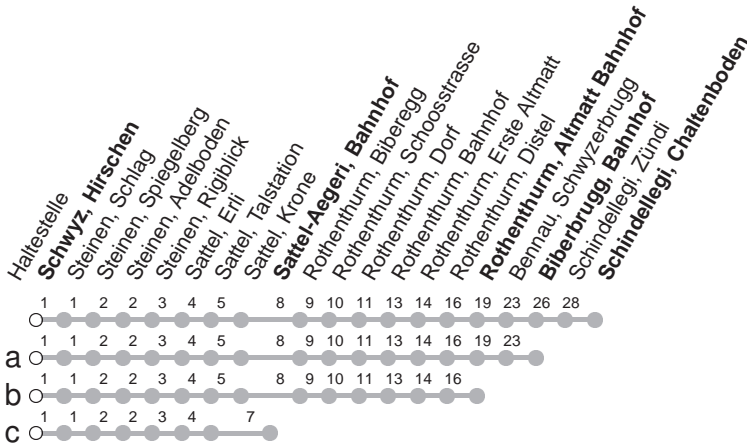

507

→ Schindellegi, Chaltenboden

Schwyz, Hirschen

	Montag - Freitag	Samstag, sowie 2. Januar	Sonntag, allg. Feiertage *	
5	51a			5
6	21 51c	21 51c	21a 51c	6
7	06b 21 51c	21 51c	21a 51c	7
8	21 51c	21 51c	21a 51c	8
9	21 51c	21 51c	21a 51c	9
10	21 51c	21 51c	21a 51c	10
11	21 51c	21 51c	21a 51c	11
12	21 51c	21 51c	21a 51c	12
13	21 51c	21 51c	21a 51c	13
14	21 51c	21 51c	21a 51c	14
15	21 51c	21 51c	21a 51c	15
16	21 51c	21 51c	21a 51c	16
17	21 51c	21 51c	21a 51c	17
18	21 51c	21 51c	21a 51c	18
19	21 51c	21 51c	21a 51c	19
20	06b	06b	06b	20
21	06b	06b	06b	21
22	06b	06b	06b	22
23	06b	06b	06b	23
0				0
1	36R ^⑤	36R		1

Gültig von 13.12.20 bis 11.12.21

R : Fährt nur bis Rothenthurm, Bahnhof

⑤ : verkehrt nur Freitag

a,b,c : Linienvverlauf siehe oben

* ohne 2. Januar

Am 25.12.20, 26.12.20, 01.01.21, 02.04.21, 05.04.21, 13.05.21, 24.05.21, 01.08.21 gilt der Sonntagsfahrplan.