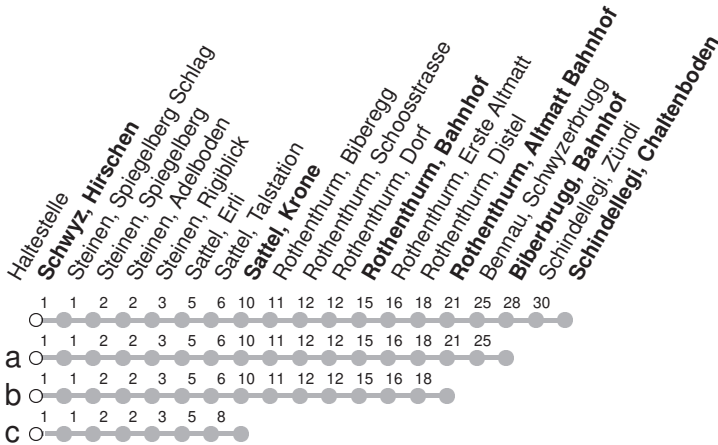

507

→ Schindellegi, Chaltenboden

Schwyz, Hirschen

🕒	Montag - Freitag	Samstag	Sonntag*	🕒
5	48a			5
6	20 50c	20 50c	20a 50c	6
7	05b 20 50c	20 50c	20a 50c	7
8	20 50c	20 50c	20a 50c	8
9	20 50c	20 50c	20a 50c	9
10	20 50c	20 50c	20a 50c	10
11	20 50c	20 50c	20a 50c	11
12	20 50c	20 50c	20a 50c	12
13	20 50c	20 50c	20a 50c	13
14	20 50c	20 50c	20a 50c	14
15	20 50c	20 50c	20a 50c	15
16	20 50c	20 50c	20a 50c	16
17	20 50c	20 50c	20a 50c	17
18	20 50c	20 50c	20a 50c	18
19	20 50c	20 50c	20a 50c	19
20	05b	05b	05b	20
21	05b	05b	05b	21
22	05b	05b	05b	22
23	05b	05b	05b	23
0				0
1	35R [Ⓢ]	35R		1

Gültig ab 15.12.2024

R : Fährt nur bis Rothenthurm, Bahnhof

a,b,c : Linienverlauf siehe oben

Ⓢ : nur Nächte Freitag/Samstag, sowie Silvester, Schmutziger Donnerstag/FR, Gúd尔蒙tag/DI, Gúdeldienstag/MI

* Als Sonntag gelten zusätzlich: 25.12., 26.12., 01.01., 18.04., 21.04., 29.05., 09.06., 01.08.