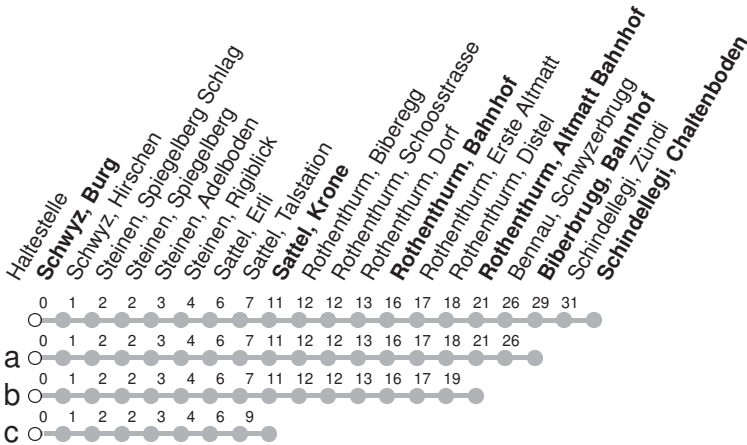

507

→ Schindellegi, Chaltenboden

Schwyz, Burg

	Montag - Freitag	Samstag	Sonntag*	
5	48a			5
6	20 50c	20 50c	20a 50c	6
7	05b 20 50c	20 50c	20a 50c	7
8	20 50c	20 50c	20a 50c	8
9	20 50c	20 50c	20a 50c	9
10	20 50c	20 50c	20a 50c	10
11	20 50c	20 50c	20a 50c	11
12	20 50c	20 50c	20a 50c	12
13	20 50c	20 50c	20a 50c	13
14	20 50c	20 50c	20a 50c	14
15	20 50c	20 50c	20a 50c	15
16	20 50c	20 50c	20a 50c	16
17	20 50c	20 50c	20a 50c	17
18	20 50c	20 50c	20a 50c	18
19	20 50c	20 50c	20a 50c	19
20	05b	05b	05b	20
21	05b	05b	05b	21
22	05b	05b	05b	22
23	05b	05b	05b	23
0				0
1	35R [Ⓢ]	35R		1

Gültig ab 15.12.2024

R : Fährt nur bis Rothenthurm, Bahnhof

a,b,c : Linienverlauf siehe oben

Ⓢ : nur Nächte Freitag/Samstag, sowie Silvester, Schmutziger Donnerstag/FR, Gúd尔蒙tag/DI, Gúdeldienstag/MI

* Als Sonntag gelten zusätzlich: 25.12., 26.12., 01.01., 18.04., 21.04., 29.05., 09.06., 01.08.