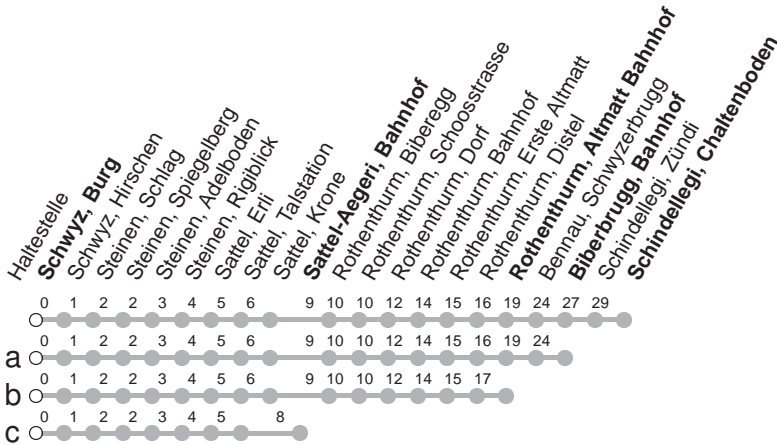

507

→ Schindellegi, Chaltenboden

Schwyz, Burg

🕒	Montag - Freitag	Samstag, sowie 2. Januar	Sonntag, allg. Feiertage *	🕒
5	51a			5
6	21 51c	21 51c	21a 51c	6
7	06b 21 51c	21 51c	21a 51c	7
8	21 51c	21 51c	21a 51c	8
9	21 51c	21 51c	21a 51c	9
10	21 51c	21 51c	21a 51c	10
11	21 51c	21 51c	21a 51c	11
12	21 51c	21 51c	21a 51c	12
13	21 51c	21 51c	21a 51c	13
14	21 51c	21 51c	21a 51c	14
15	21 51c	21 51c	21a 51c	15
16	21 51c	21 51c	21a 51c	16
17	21 51c	21 51c	21a 51c	17
18	21 51c	21 51c	21a 51c	18
19	21 51c	21 51c	21a 51c	19
20	06b	06b	06b	20
21	06b	06b	06b	21
22	06b	06b	06b	22
23	06b	06b	06b	23
0				0
1	36R ^⑤	36R		1

Gültig von 13.12.20 bis 11.12.21

R : Fährt nur bis Rothenthurm, Bahnhof

⑤ : verkehrt nur Freitag

a,b,c : Linienvverlauf siehe oben

* ohne 2. Januar

Am 25.12.20, 26.12.20, 01.01.21, 02.04.21, 05.04.21, 13.05.21, 24.05.21, 01.08.21 gilt der Sonntagsfahrplan.