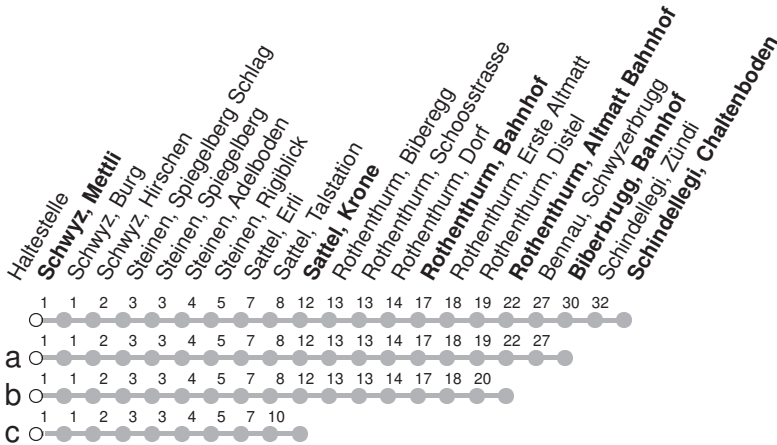

507

→ Schindellegi, Chaltenboden

Schwyz, Mettli

🕒	Montag - Freitag	Samstag	Sonntag*	🕒
5	47a			5
6	19 49c	19 49c	19a 49c	6
7	04b 19 49c	19 49c	19a 49c	7
8	19 49c	19 49c	19a 49c	8
9	19 49c	19 49c	19a 49c	9
10	19 49c	19 49c	19a 49c	10
11	19 49c	19 49c	19a 49c	11
12	19 49c	19 49c	19a 49c	12
13	19 49c	19 49c	19a 49c	13
14	19 49c	19 49c	19a 49c	14
15	19 49c	19 49c	19a 49c	15
16	19 49c	19 49c	19a 49c	16
17	19 49c	19 49c	19a 49c	17
18	19 49c	19 49c	19a 49c	18
19	19 49c	19 49c	19a 49c	19
20	04b	04b	04b	20
21	04b	04b	04b	21
22	04b	04b	04b	22
23	04b	04b	04b	23
0				0
1	34R [Ⓢ]	34R		1

Gültig ab 15.12.2024

R : Fährt nur bis Rothenthurm, Bahnhof

a,b,c : Linienvverlauf siehe oben

Ⓢ : nur Nächte Freitag/Samstag, sowie
Silvester, Schmutziger Donnerstag/FR,
Güdelmontag/DI, Güeldienstag/MI

* Als Sonntag gelten zusätzlich: 25.12., 26.12., 01.01., 18.04., 21.04., 29.05., 09.06., 01.08.