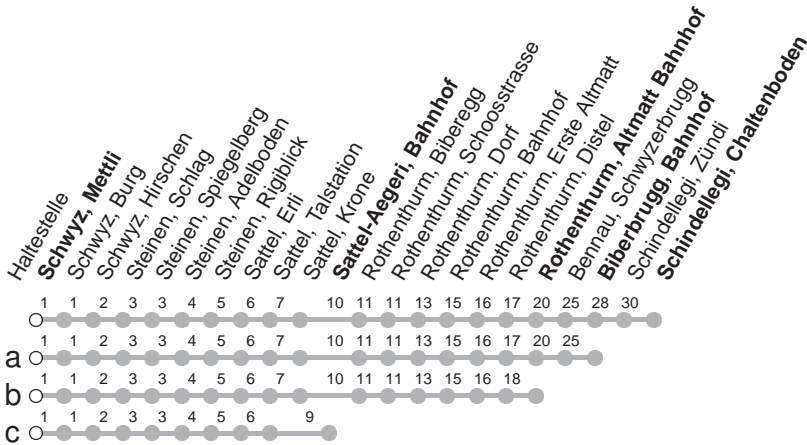

507

→ Schindellegi, Chaltenboden

Schwyz, Mettli

🕒	Montag - Freitag	Samstag, sowie 2. Januar	Sonntag, allg. Feiertage *	🕒
5	50a			5
6	20 50c	20 50c	20a 50c	6
7	05b 20 50c	20 50c	20a 50c	7
8	20 50c	20 50c	20a 50c	8
9	20 50c	20 50c	20a 50c	9
10	20 50c	20 50c	20a 50c	10
11	20 50c	20 50c	20a 50c	11
12	20 50c	20 50c	20a 50c	12
13	20 50c	20 50c	20a 50c	13
14	20 50c	20 50c	20a 50c	14
15	20 50c	20 50c	20a 50c	15
16	20 50c	20 50c	20a 50c	16
17	20 50c	20 50c	20a 50c	17
18	20 50c	20 50c	20a 50c	18
19	20 50c	20 50c	20a 50c	19
20	05b	05b	05b	20
21	05b	05b	05b	21
22	05b	05b	05b	22
23	05b	05b	05b	23
0				0
1	35R ^⑤	35R		1

Gültig von 13.12.20 bis 11.12.21

R : Fährt nur bis Rothenthurm, Bahnhof

⑤ : verkehrt nur Freitag

a,b,c : Linienverlauf siehe oben

* ohne 2. Januar

Am 25.12.20, 26.12.20, 01.01.21, 02.04.21, 05.04.21, 13.05.21, 24.05.21, 01.08.21 gilt der Sonntagsfahrplan.