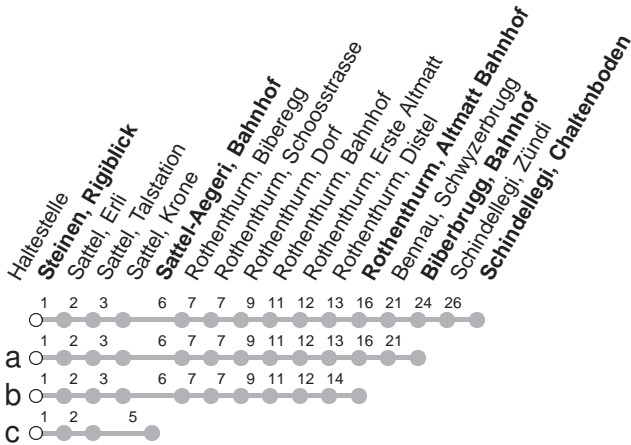

507

→ Schindellegi, Chaltenboden

Steinen, Rigiblick

	Montag - Freitag	Samstag, sowie 2. Januar	Sonntag, allg. Feiertage *	
5	54a			5
6	24 54c	24 54c	24a 54c	6
7	09b 24 54c	24 54c	24a 54c	7
8	24 54c	24 54c	24a 54c	8
9	24 54c	24 54c	24a 54c	9
10	24 54c	24 54c	24a 54c	10
11	24 54c	24 54c	24a 54c	11
12	24 54c	24 54c	24a 54c	12
13	24 54c	24 54c	24a 54c	13
14	24 54c	24 54c	24a 54c	14
15	24 54c	24 54c	24a 54c	15
16	24 54c	24 54c	24a 54c	16
17	24 54c	24 54c	24a 54c	17
18	24 54c	24 54c	24a 54c	18
19	24 54c	24 54c	24a 54c	19
20	09b	09b	09b	20
21	09b	09b	09b	21
22	09b	09b	09b	22
23	09b	09b	09b	23
0				0
1	39R ^⑤	39R		1

Gültig von 13.12.20 bis 11.12.21

R : Fährt nur bis Rothenthurm, Bahnhof

⑤ : verkehrt nur Freitag

a,b,c : Linienverlauf siehe oben

* ohne 2. Januar

Am 25.12.20, 26.12.20, 01.01.21, 02.04.21, 05.04.21, 13.05.21, 24.05.21, 01.08.21 gilt der Sonntagsfahrplan.