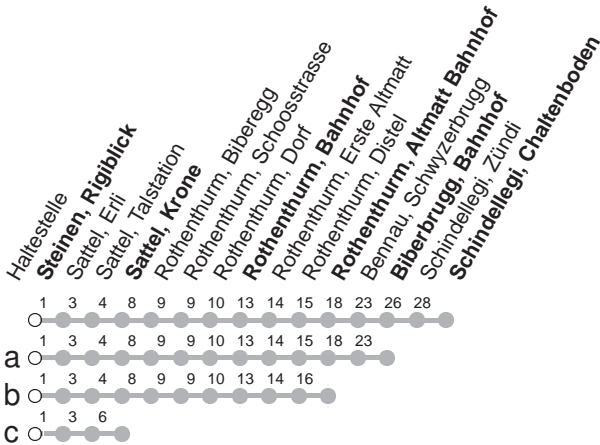

507

→ Schindellegi, Chaltenboden

Steinen, Rigiblick

	Montag - Freitag, sowie 2. Januar	Samstag	Sonntag, allg. Feiertage ohne 2. Januar	
5	51a			5
6	23 53c	23 53c	23a 53c	6
7	08b 23 53c	23 53c	23a 53c	7
8	23 53c	23 53c	23a 53c	8
9	23 53c	23 53c	23a 53c	9
10	23 53c	23 53c	23a 53c	10
11	23 53c	23 53c	23a 53c	11
12	23 53c	23 53c	23a 53c	12
13	23 53c	23 53c	23a 53c	13
14	23 53c	23 53c	23a 53c	14
15	23 53c	23 53c	23a 53c	15
16	23 53c	23 53c	23a 53c	16
17	23 53c	23 53c	23a 53c	17
18	23 53c	23 53c	23a 53c	18
19	23 53c	23 53c	23a 53c	19
20	08b	08b	08b	20
21	08b	08b	08b	21
22	08b	08b	08b	22
23	08b	08b	08b	23
0				0
1	38R [Ⓢ]	38R		1

Gültig ab 10.12.2023

R : Fährt nur bis Rothenthurm, Bahnhof

a,b,c : Linienverlauf siehe oben

Ⓢ : nur Nächte Freitag/Samstag, Schmutziger
Donnerstag/FR, Gúd尔蒙tag/DI,
Gúdeldienstag/MI

Am 25.12., 26.12., 01.01., Karfreitag, Ostermontag, Auffahrt, Pfingstmontag, 01.08. gilt der Sonntagsfahrplan.