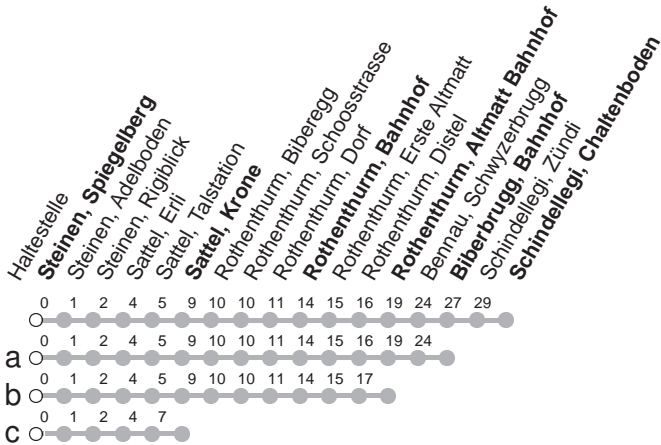

507

→ Schindellegi, Chaltenboden

Steinen, Spiegelberg

	Montag - Freitag, sowie 2. Januar	Samstag	Sonntag, allg. Feiertage ohne 2. Januar	
5	50a			5
6	22 52c	22 52c	22a 52c	6
7	07b 22 52c	22 52c	22a 52c	7
8	22 52c	22 52c	22a 52c	8
9	22 52c	22 52c	22a 52c	9
10	22 52c	22 52c	22a 52c	10
11	22 52c	22 52c	22a 52c	11
12	22 52c	22 52c	22a 52c	12
13	22 52c	22 52c	22a 52c	13
14	22 52c	22 52c	22a 52c	14
15	22 52c	22 52c	22a 52c	15
16	22 52c	22 52c	22a 52c	16
17	22 52c	22 52c	22a 52c	17
18	22 52c	22 52c	22a 52c	18
19	22 52c	22 52c	22a 52c	19
20	07b	07b	07b	20
21	07b	07b	07b	21
22	07b	07b	07b	22
23	07b	07b	07b	23
0				0
1	37R [Ⓢ]	37R		1

Gültig ab 10.12.2023

R : Fährt nur bis Rothenthurm, Bahnhof

a,b,c : Linienverlauf siehe oben

Ⓢ : nur Nächte Freitag/Samstag, Schmutziger
Donnerstag/FR, Gúd尔蒙tag/DI,
Gúdeldienstag/MI

Am 25.12., 26.12., 01.01., Karfreitag, Ostermontag, Auffahrt, Pfingstmontag, 01.08. gilt der Sonntagsfahrplan.