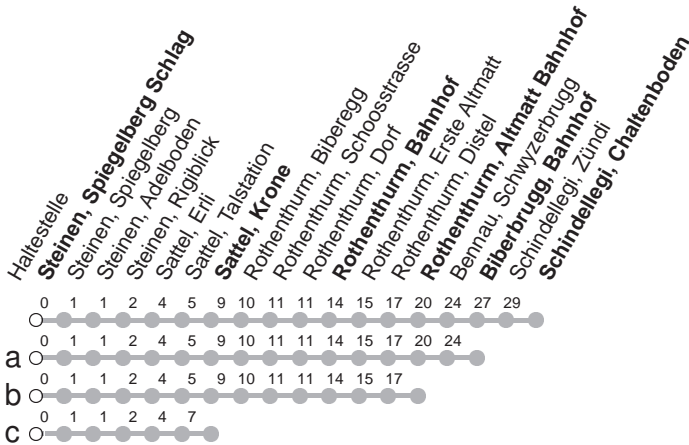

## → Schindellegi, Chaltenboden

Steinen, Spiegelberg Schlag

	Montag - Freitag, sowie 2. Januar	Samstag	Sonntag, allg. Feiertage ohne 2. Januar	
5	49a			5
6	21      51c	21      51c	21a      51c	6
7	06b      21      51c	21      51c	21a      51c	7
8	21      51c	21      51c	21a      51c	8
9	21      51c	21      51c	21a      51c	9
10	21      51c	21      51c	21a      51c	10
11	21      51c	21      51c	21a      51c	11
12	21      51c	21      51c	21a      51c	12
13	21      51c	21      51c	21a      51c	13
14	21      51c	21      51c	21a      51c	14
15	21      51c	21      51c	21a      51c	15
16	21      51c	21      51c	21a      51c	16
17	21      51c	21      51c	21a      51c	17
18	21      51c	21      51c	21a      51c	18
19	21      51c	21      51c	21a      51c	19
20	06b	06b	06b	20
21	06b	06b	06b	21
22	06b	06b	06b	22
23	06b	06b	06b	23
0				0
1	36R <sup>Ⓢ</sup>	36R		1

Gültig ab 10.12.2023

R : Fährt nur bis Rothenthurm, Bahnhof

a,b,c : Linienverlauf siehe oben

Ⓢ : nur Nächte Freitag/Samstag, Schmutziger  
Donnerstag/FR, Gúd尔蒙tag/DI,  
Gúdeldienstag/MI

Am 25.12., 26.12., 01.01., Karfreitag, Ostermontag, Auffahrt, Pfingstmontag, 01.08. gilt der Sonntagsfahrplan.