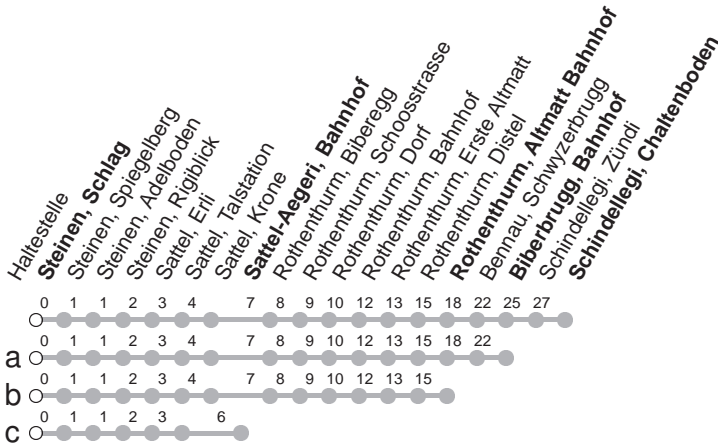

## → Schindellegi, Chaltenboden

Steinen, Schlag

	Montag - Freitag	Samstag, sowie 2. Januar	Sonntag, allg. Feiertage *	
5	52a			5
6	22      52c	22      52c	22a      52c	6
7	07b      22      52c	22      52c	22a      52c	7
8	22      52c	22      52c	22a      52c	8
9	22      52c	22      52c	22a      52c	9
10	22      52c	22      52c	22a      52c	10
11	22      52c	22      52c	22a      52c	11
12	22      52c	22      52c	22a      52c	12
13	22      52c	22      52c	22a      52c	13
14	22      52c	22      52c	22a      52c	14
15	22      52c	22      52c	22a      52c	15
16	22      52c	22      52c	22a      52c	16
17	22      52c	22      52c	22a      52c	17
18	22      52c	22      52c	22a      52c	18
19	22      52c	22      52c	22a      52c	19
20	07b	07b	07b	20
21	07b	07b	07b	21
22	07b	07b	07b	22
23	07b	07b	07b	23
0				0
1	37R <sup>⑤</sup>	37R		1

Gültig von 13.12.20 bis 11.12.21

R : Fährt nur bis Rothenthurm, Bahnhof

⑤ : verkehrt nur Freitag

a,b,c : Linienverlauf siehe oben

\* ohne 2. Januar

Am 25.12.20, 26.12.20, 01.01.21, 02.04.21, 05.04.21, 13.05.21, 24.05.21, 01.08.21 gilt der Sonntagsfahrplan.