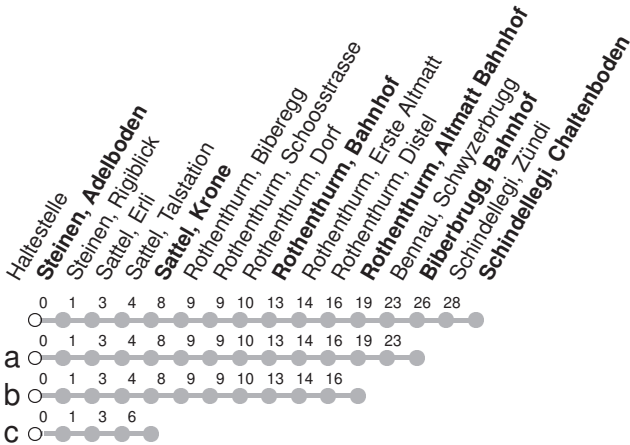

## → Schindellegi, Chaltenboden

Steinen, Adelboden

🕒	Montag - Freitag	Samstag	Sonntag*	🕒
5	50a			5
6	22 52c	22 52c	22a 52c	6
7	07b 22 52c	22 52c	22a 52c	7
8	22 52c	22 52c	22a 52c	8
9	22 52c	22 52c	22a 52c	9
10	22 52c	22 52c	22a 52c	10
11	22 52c	22 52c	22a 52c	11
12	22 52c	22 52c	22a 52c	12
13	22 52c	22 52c	22a 52c	13
14	22 52c	22 52c	22a 52c	14
15	22 52c	22 52c	22a 52c	15
16	22 52c	22 52c	22a 52c	16
17	22 52c	22 52c	22a 52c	17
18	22 52c	22 52c	22a 52c	18
19	22 52c	22 52c	22a 52c	19
20	07b	07b	07b	20
21	07b	07b	07b	21
22	07b	07b	07b	22
23	07b	07b	07b	23
0				0
1	37R <sup>Ⓢ</sup>	37R		1

Gültig ab 15.12.2024

R : Fährt nur bis Rothenthurm, Bahnhof

a,b,c : Linienverlauf siehe oben

Ⓢ : nur Nächte Freitag/Samstag, sowie Silvester, Schmutziger Donnerstag/FR, Gúd尔蒙tag/DI, Gúdeldienstag/MI

\* Als Sonntag gelten zusätzlich: 25.12., 26.12., 01.01., 18.04., 21.04., 29.05., 09.06., 01.08.