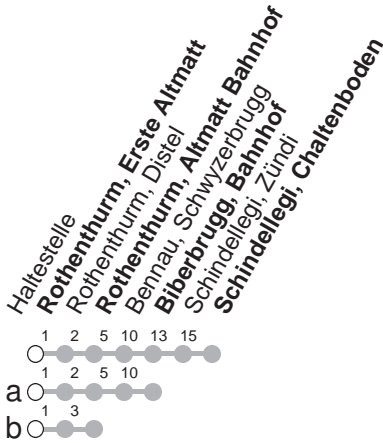

507

→ Schindellegi, Chaltenboden

Rothenthurm, Erste Altmatt

	Montag - Freitag, sowie 2. Januar		Samstag	Sonntag, allg. Feiertage ohne 2. Januar	
6	04a	36	36	36a	6
7	21b	36	36	36a	7
8	36		36	36a	8
9	36		36	36a	9
10	36		36	36a	10
11	36		36	36a	11
12	36		36	36a	12
13	36		36	36a	13
14	36		36	36a	14
15	36		36	36a	15
16	36		36	36a	16
17	36		36	36a	17
18	36		36	36a	18
19	36		36	36a	19
20	21b		21b	21b	20
21	21b		21b	21b	21
22	21b		21b	21b	22
23	21b		21b	21b	23

Gültig ab 10.12.2023

a,b : Linienverlauf siehe oben

Am 25.12., 26.12., 01.01., Karfreitag, Ostermontag, Auffahrt, Pfingstmontag, 01.08. gilt der Sonntagsfahrplan.

öV-LIVE