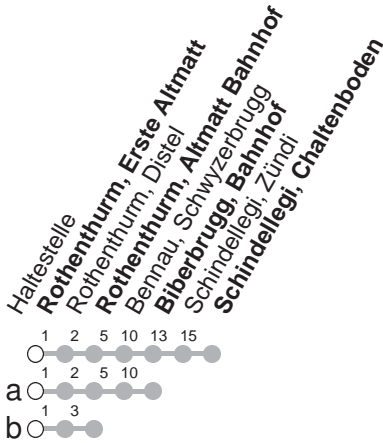

## → Schindellegi, Chaltenboden

Rothenthurm, Erste Altmatt

🕒	Montag - Freitag	Samstag, sowie 2. Januar	Sonntag, allg. Feiertage *	🕒
6	06a 36	36	36a	6
7	20b 36	36	36a	7
8	36	36	36a	8
9	36	36	36a	9
10	36	36	36a	10
11	36	36	36a	11
12	36	36	36a	12
13	36	36	36a	13
14	36	36	36a	14
15	36	36	36a	15
16	36	36	36a	16
17	36	36	36a	17
18	36	36	36a	18
19	36	36	36a	19
20	20b	20b	20b	20
21	20b	20b	20b	21
22	20b	20b	20b	22
23	20b	20b	20b	23

Gültig von 13.12.20 bis 11.12.21

a,b : Linienverlauf siehe oben

\* ohne 2. Januar

Am 25.12.20, 26.12.20, 01.01.21, 02.04.21, 05.04.21, 13.05.21, 24.05.21, 01.08.21 gilt der Sonntagsfahrplan.

öV-LIVE