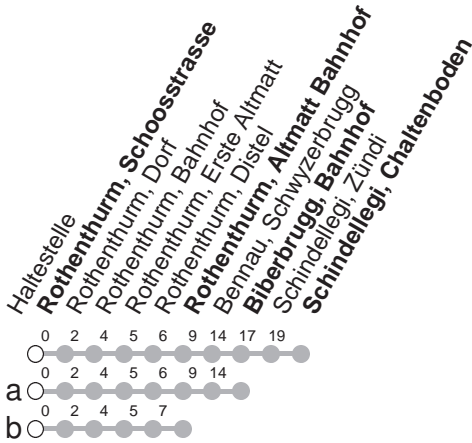

507

→ Schindellegi, Chaltenboden

Rothenthurm, Schoosstrasse

🕒	Montag - Freitag	Samstag, sowie 2. Januar	Sonntag, allg. Feiertage *	🕒
6	02a 32	32	32a	6
7	16b 32	32	32a	7
8	32	32	32a	8
9	32	32	32a	9
10	32	32	32a	10
11	32	32	32a	11
12	32	32	32a	12
13	32	32	32a	13
14	32	32	32a	14
15	32	32	32a	15
16	32	32	32a	16
17	32	32	32a	17
18	32	32	32a	18
19	32	32	32a	19
20	16b	16b	16b	20
21	16b	16b	16b	21
22	16b	16b	16b	22
23	16b	16b	16b	23
0				0
1	46R ^⑤	46R		1

Gültig von 13.12.20 bis 11.12.21

R : Fährt nur bis Rothenthurm, Bahnhof

⑤ : verkehrt nur Freitag

a,b : Linienverlauf siehe oben

* ohne 2. Januar

Am 25.12.20, 26.12.20, 01.01.21, 02.04.21, 05.04.21, 13.05.21, 24.05.21, 01.08.21 gilt der Sonntagsfahrplan.