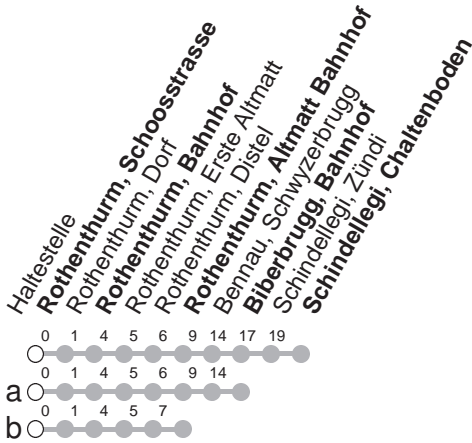

507

→ Schindellegi, Chaltenboden

Rothenthurm, Schoosstrasse

	Montag - Freitag, <i>sowie 2. Januar</i>	Samstag	Sonntag, <i>allg. Feiertage ohne 2. Januar</i>	
6	00a 32	32	32a	6
7	17b 32	32	32a	7
8	32	32	32a	8
9	32	32	32a	9
10	32	32	32a	10
11	32	32	32a	11
12	32	32	32a	12
13	32	32	32a	13
14	32	32	32a	14
15	32	32	32a	15
16	32	32	32a	16
17	32	32	32a	17
18	32	32	32a	18
19	32	32	32a	19
20	17b	17b	17b	20
21	17b	17b	17b	21
22	17b	17b	17b	22
23	17b	17b	17b	23
0				0
1	46R ^⑤	46R		1

Gültig ab 10.12.2023

R : Fährt nur bis Rothenthurm, Bahnhof

a,b : Linienverlauf siehe oben

⑤ : nur Nächte Freitag/Samstag, Schmutziger
Donnerstag/FR, Güdelmontag/DI,
Güeldienstag/MI

Am 25.12., 26.12., 01.01., Karfreitag, Ostermontag, Auffahrt, Pfingstmontag, 01.08. gilt der Sonntagsfahrplan.