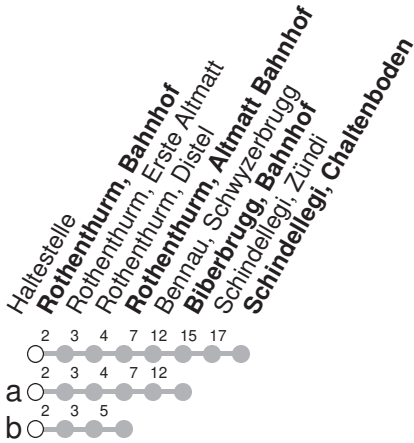

507

→ Schindellegi, Chaltenboden

Rothenthurm, Bahnhof

🕒	Montag - Freitag	Samstag	Sonntag*	🕒
6	02a 34	34	34a	6
7	19b 34	34	34a	7
8	34	34	34a	8
9	34	34	34a	9
10	34	34	34a	10
11	34	34	34a	11
12	34	34	34a	12
13	34	34	34a	13
14	34	34	34a	14
15	34	34	34a	15
16	34	34	34a	16
17	34	34	34a	17
18	34	34	34a	18
19	34	34	34a	19
20	19b	19b	19b	20
21	19b	19b	19b	21
22	19b	19b	19b	22
23	19b	19b	19b	23

Gültig ab 15.12.2024

a,b : Linienvverlauf siehe oben

* Als Sonntag gelten zusätzlich: 25.12., 26.12., 01.01., 18.04., 21.04., 29.05., 09.06., 01.08.