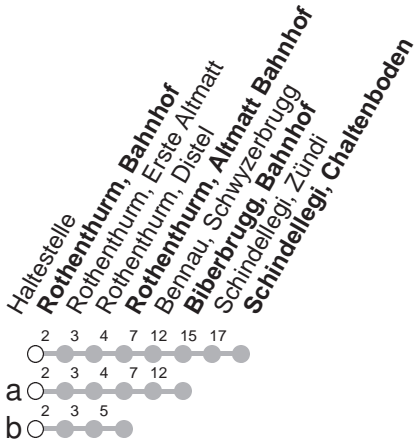

507

→ Schindellegi, Chaltenboden

Rothenthurm, Bahnhof

🕒	Montag - Freitag	Samstag, <i>sowie 2. Januar</i>	Sonntag, <i>allg. Feiertage *</i>	🕒
6	04a 34	34	34a	6
7	18b 34	34	34a	7
8	34	34	34a	8
9	34	34	34a	9
10	34	34	34a	10
11	34	34	34a	11
12	34	34	34a	12
13	34	34	34a	13
14	34	34	34a	14
15	34	34	34a	15
16	34	34	34a	16
17	34	34	34a	17
18	34	34	34a	18
19	34	34	34a	19
20	18b	18b	18b	20
21	18b	18b	18b	21
22	18b	18b	18b	22
23	18b	18b	18b	23

Gültig von 13.12.20 bis 11.12.21

a,b : Linienerlauf siehe oben

* ohne 2. Januar

Am 25.12.20, 26.12.20, 01.01.21, 02.04.21, 05.04.21, 13.05.21, 24.05.21, 01.08.21 gilt der Sonntagsfahrplan.

öV-LIVE