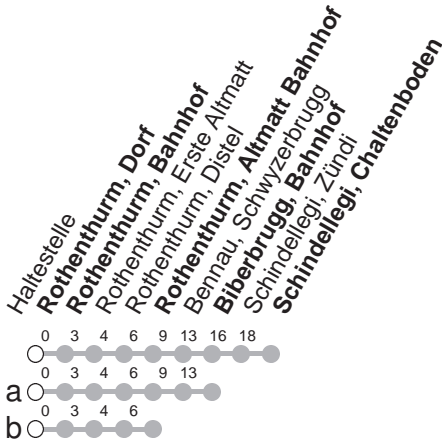

507

→ Schindellegi, Chaltenboden

Rothenthurm, Dorf

	Montag - Freitag, <i>sowie 2. Januar</i>	Samstag	Sonntag, <i>allg. Feiertage ohne 2. Januar</i>	
6	00a 32	32	32a	6
7	17b 32	32	32a	7
8	32	32	32a	8
9	32	32	32a	9
10	32	32	32a	10
11	32	32	32a	11
12	32	32	32a	12
13	32	32	32a	13
14	32	32	32a	14
15	32	32	32a	15
16	32	32	32a	16
17	32	32	32a	17
18	32	32	32a	18
19	32	32	32a	19
20	17b	17b	17b	20
21	17b	17b	17b	21
22	17b	17b	17b	22
23	17b	17b	17b	23
0				0
1	46R ^⑤	46R		1

Gültig ab 10.12.2023

R : Fährt nur bis Rothenthurm, Bahnhof

a,b : Linienverlauf siehe oben

⑤ : nur Nächte Freitag/Samstag, Schmutziger
Donnerstag/FR, Güdelmontag/DI,
Güeldienstag/MI

Am 25.12., 26.12., 01.01., Karfreitag, Ostermontag, Auffahrt, Pfingstmontag, 01.08. gilt der Sonntagsfahrplan.