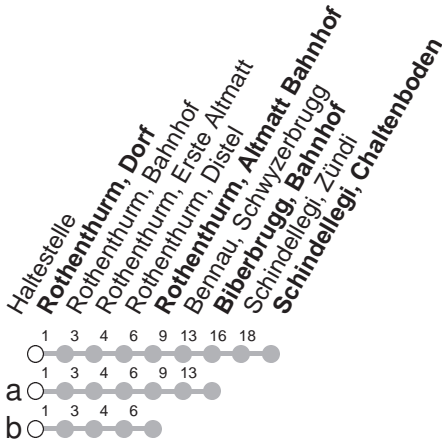

507

→ Schindellegi, Chaltenboden

Rothenthurm, Dorf

🕒	Montag - Freitag	Samstag, sowie 2. Januar	Sonntag, allg. Feiertage *	🕒
6	02a 32	32	32a	6
7	16b 32	32	32a	7
8	32	32	32a	8
9	32	32	32a	9
10	32	32	32a	10
11	32	32	32a	11
12	32	32	32a	12
13	32	32	32a	13
14	32	32	32a	14
15	32	32	32a	15
16	32	32	32a	16
17	32	32	32a	17
18	32	32	32a	18
19	32	32	32a	19
20	16b	16b	16b	20
21	16b	16b	16b	21
22	16b	16b	16b	22
23	16b	16b	16b	23
0				0
1	46R [Ⓢ]	46R		1

Gültig von 13.12.20 bis 11.12.21

R : Fährt nur bis Rothenthurm, Bahnhof

Ⓢ : verkehrt nur Freitag

a,b : Linienverlauf siehe oben

* ohne 2. Januar

Am 25.12.20, 26.12.20, 01.01.21, 02.04.21, 05.04.21, 13.05.21, 24.05.21, 01.08.21 gilt der Sonntagsfahrplan.